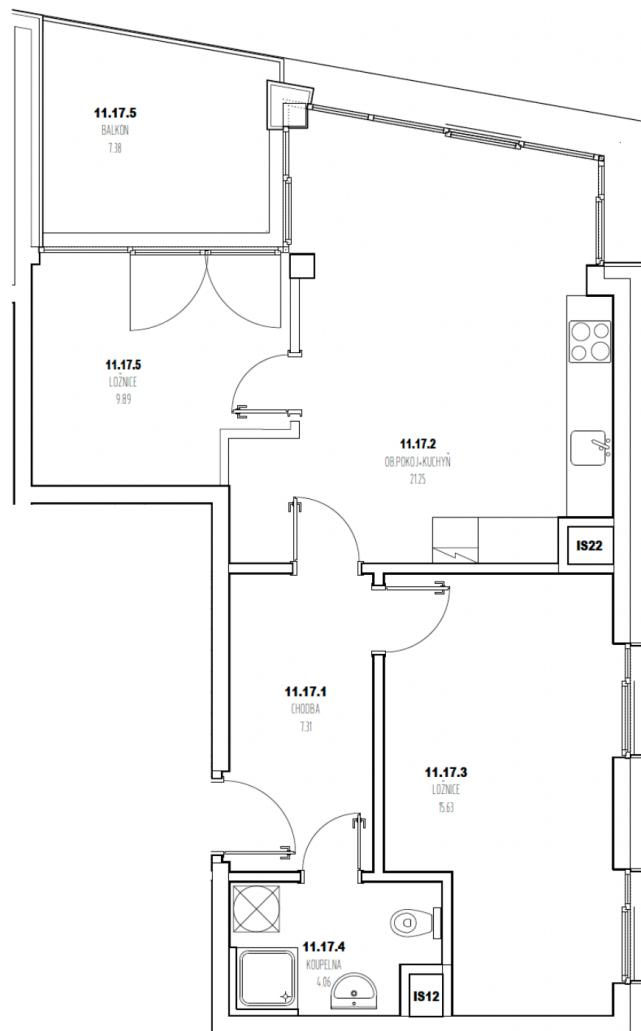

Kategorie bytu: 3kk

Plocha bytu: 64,2 m<sup>2</sup>

Plocha bytu dle nařízení vlády 366/2013 Sb.

## Účel místnosti

Účel místnosti	Plocha
Chodba	7,31 m <sup>2</sup>
Obývací pokoj + kuchyně	21,25 m <sup>2</sup>
Ložnice	15,63 m <sup>2</sup>
Ložnice	9,99 m <sup>2</sup>
Koupelna	4,06 m <sup>2</sup>
Balkon	7,38 m <sup>2</sup>

## Umístění na patře 11. NP