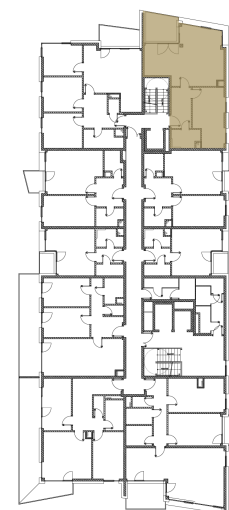

Umístění na patře 11. NP

Poznámka

Vyobrazené zařízení bytu (nábytek, kuchyňská linka) nejsou součástí dodávky. Rozsah je specifikován ve standardu bytu. Investor si vyhrazuje právo na drobné úpravy bez souhlasu klienta.