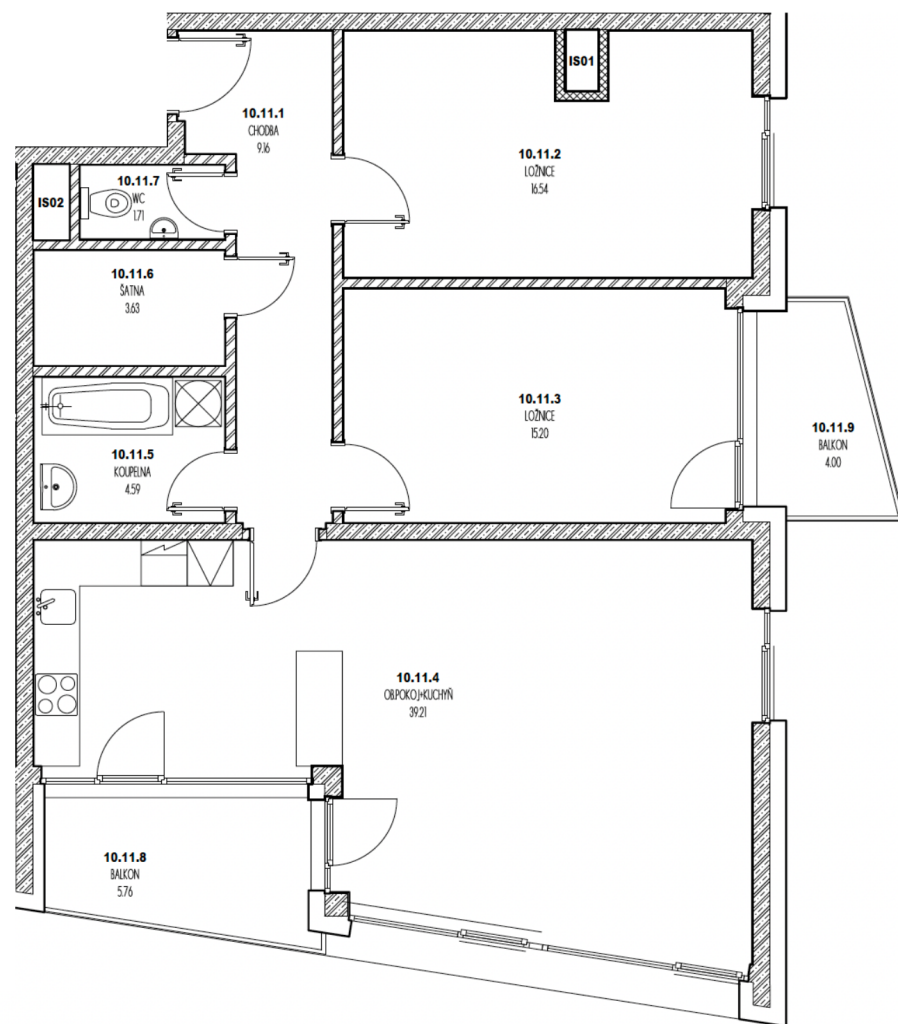

Kategorie bytu: 3kk

Plocha bytu: 98,9 m²

Plocha bytu dle nařízení vlády 366/2013 Sb.

Účel místnosti

Účel místnosti	Plocha
Chodba	9,16 m ²
Ložnice	16,54 m ²
Ložnice	15,20 m ²
Obývací pokoj + kuchyně	39,21 m ²
Koupelna	4,59 m ²
Šatna	3,63 m ²
WC	1,71 m ²
Balkon	5,76 m ²
Balkon	4,00 m ²

Umístění na patře 10. NP

Poznámka

Vyobrazené zařízení bytu (nábytek, kuchyňská linka) nejsou součástí dodávky. Rozsah je specifikován ve standardu bytu. Investor si vyhrazuje právo na drobné úpravy bez souhlasu klienta.