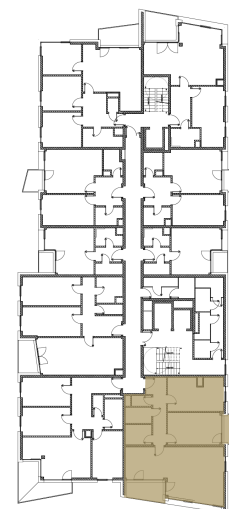

Kategorie bytu: 3kk

Plocha bytu: 98,9 m²

Plocha bytu dle nařízení vlády 366/2013 Sb.

Účel místnosti

Účel místnosti	Plocha
Chodba	9,16 m ²
Ložnice	16,54 m ²
Ložnice	15,20 m ²
Obývací pokoj + kuchyně	39,21 m ²
Koupelna	4,59 m ²
Šatna	3,63 m ²
WC	1,71 m ²
Balkon	5,76 m ²
Balkon	4,00 m ²

Umístění na patře 10. NP

Poznámka

Vyobrazené zařízení bytu (nábytek, kuchyňská linka) nejsou součástí dodávky. Rozsah je specifikován ve standardu bytu. Investor si vyhrazuje právo na drobné úpravy bez souhlasu klienta.