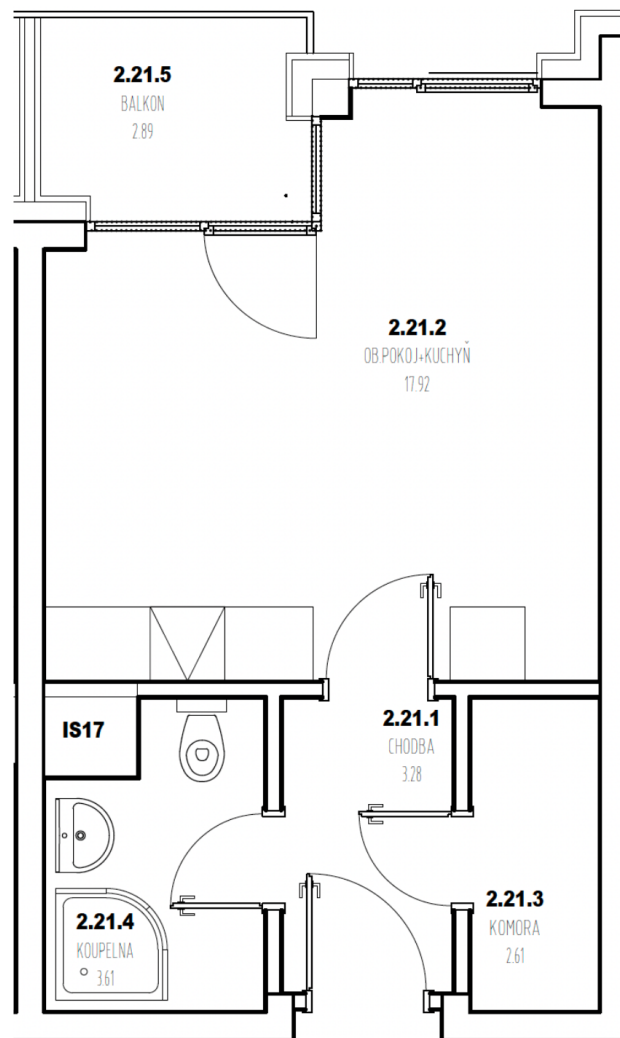

Kategorie bytu: 1kk

Plocha bytu: 30,3 m<sup>2</sup>

Plocha bytu dle nařízení vlády 366/2013 Sb.

## Účel místnosti

Účel místnosti	Plocha
Chodba	6,85 m <sup>2</sup>
Obývací pokoj + kuchyně	17,92 m <sup>2</sup>
Koupelna	3,61 m <sup>2</sup>
Komora	2,61 m <sup>2</sup>
Balkon	2,89 m <sup>2</sup>

## Umístění na patře 2. NP