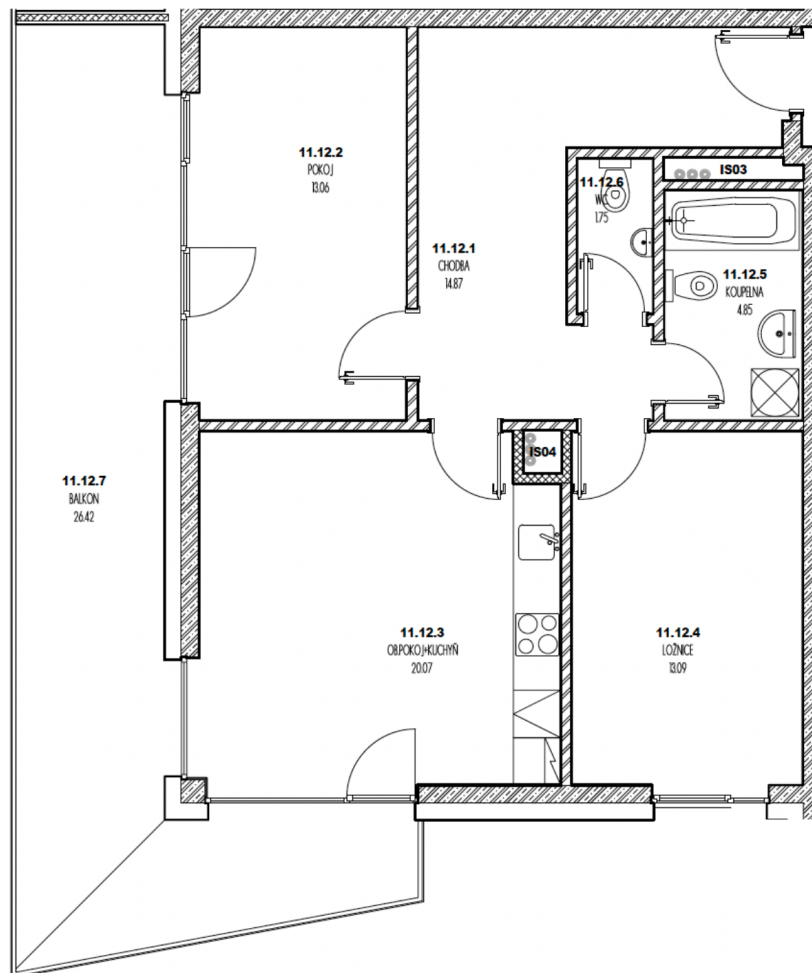

Kategorie bytu: 3kk

Plocha bytu: 74,3 m<sup>2</sup>

Plocha bytu dle nařízení vlády 366/2013 Sb.

## Účel místnosti

Účel místnosti	Plocha
Chodba	14,87 m <sup>2</sup>
Pokoj	13,06 m <sup>2</sup>
Obývací pokoj + kuchyně	20,07 m <sup>2</sup>
Ložnice	13,09 m <sup>2</sup>
Koupelna	4,85 m <sup>2</sup>
WC	1,75 m <sup>2</sup>
Balkon	26,42 m <sup>2</sup>

## Umístění na patře 11. NP