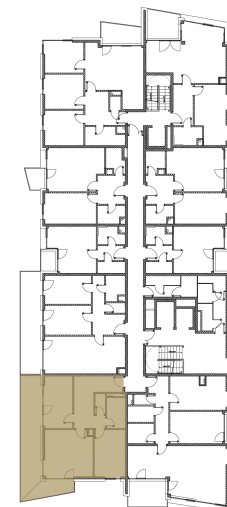

Umístění na patře 11. NP

Poznámka

Vyobrazené zařízení bytu (nábytek, kuchyňská linka) nejsou součástí dodávky. Rozsah je specifikován ve standardu bytu. Investor si vyhrazuje právo na drobné úpravy bez souhlasu klienta.