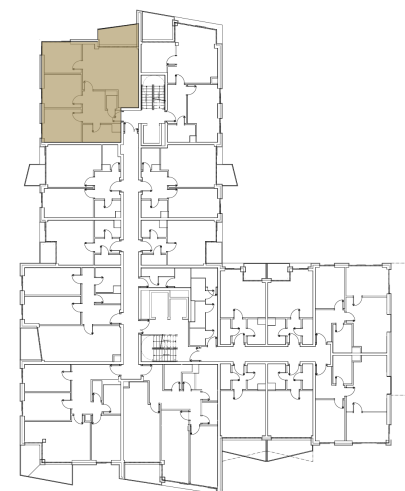

Kategorie bytu: 4kk

Plocha bytu: 83,7 m²

Plocha bytu dle nařízení vlády 366/2013 Sb.

Účel místnosti

Účel místnosti	Plocha
Chodba	9,18 m ²
Obývací pokoj + kuchyně	26,49 m ²
Pokoj	10,46 m ²
Ložnice	12,06 m ²
Ložnice	12,01 m ²
Koupelna	5,45 m ²
WC	1,14 m ²
Balkon	6,53 m ²

Umístění na patře 2. NP

Poznámka

Vyobrazené zařízení bytu (nábytek, kuchyňská linka) nejsou součástí dodávky. Rozsah je specifikován ve standardu bytu. Investor si vyhrazuje právo na drobné úpravy bez souhlasu klienta.