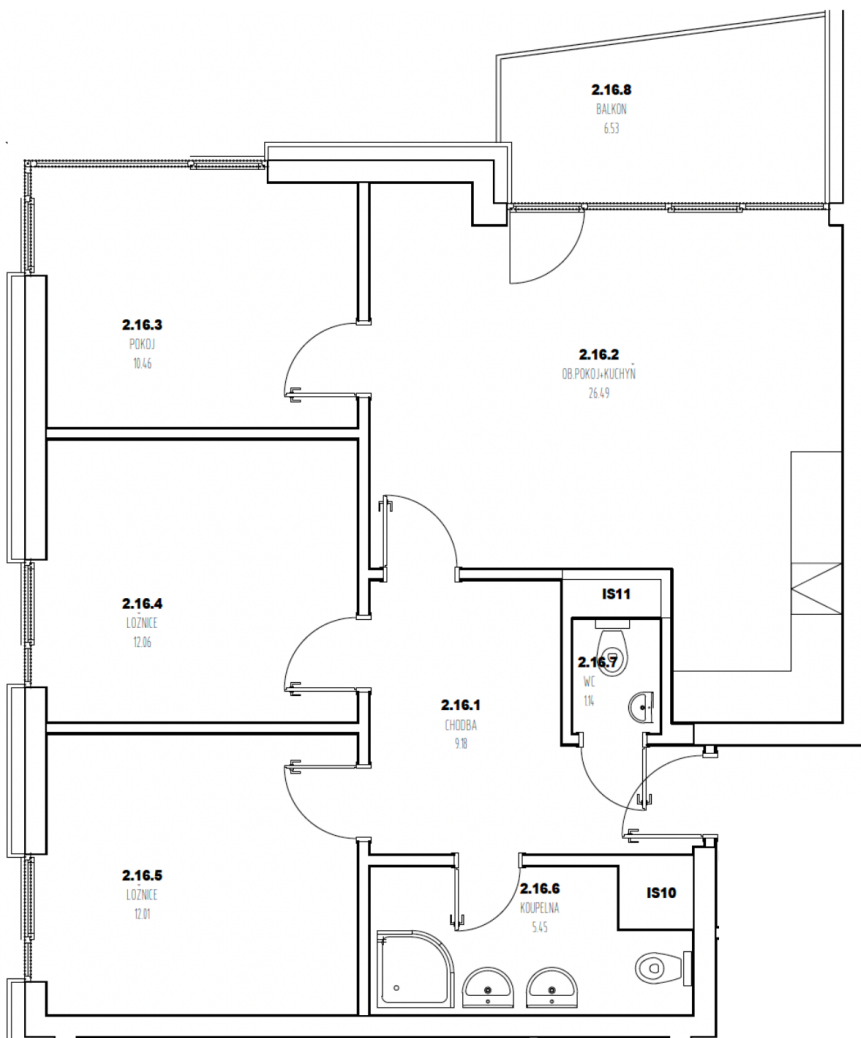

Kategorie bytu: 4kk

Plocha bytu: 83,7 m²

Plocha bytu dle nařízení vlády 366/2013 Sb.

Účel místnosti

Účel místnosti	Plocha
Chodba	9,18 m ²
Obývací pokoj + kuchyně	26,49 m ²
Pokoj	10,46 m ²
Ložnice	12,06 m ²
Ložnice	12,01 m ²
Koupelna	5,45 m ²
WC	1,14 m ²
Balkon	6,53 m ²

Umístění na patře 2. NP

Poznámka

Vyobrazené zařízení bytu (nábytek, kuchyňská linka) nejsou součástí dodávky. Rozsah je specifikován ve standardu bytu. Investor si vyhrazuje právo na drobné úpravy bez souhlasu klienta.