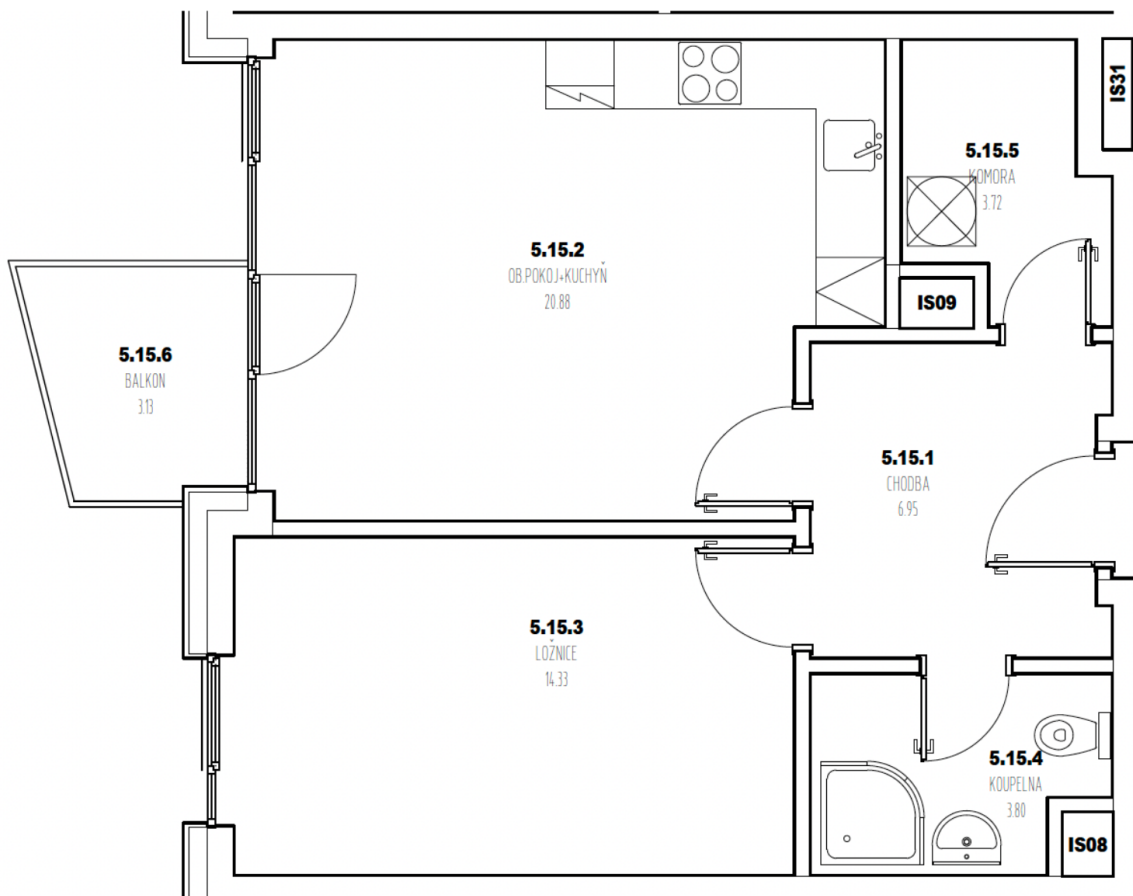

BYT 515

Kategorie bytu: 2kk

Plocha bytu: 54 m²

Plocha bytu dle nařízení vlády 366/2013 Sb.

Účel místnosti

Účel místnosti	Plocha
Chodba	6,95 m ²
Obývací pokoj + kuchyně	20,88 m ²
Ložnice	14,33 m ²
Koupelna	3,80 m ²
Komora	3,72 m ²
Balkon	3,13 m ²

Umístění na patře 5. NP

Poznámka

Vyobrazené zařízení bytu (nábytek, kuchyňská linka) nejsou součástí dodávky. Rozsah je specifikován ve standardu bytu. Investor si vyhrazuje právo na drobné úpravy bez souhlasu klienta.