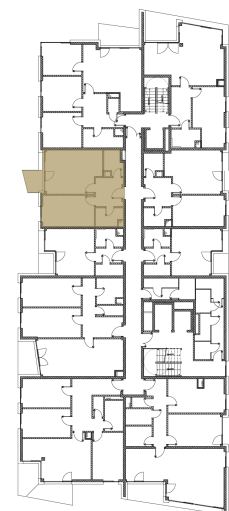

BYT 515

Kategorie bytu: 2kk

Plocha bytu: 54 m²

Plocha bytu dle nařízení vlády 366/2013 Sb.

Účel místnosti

Účel místnosti	Plocha
Chodba	6,95 m ²
Obývací pokoj + kuchyně	20,88 m ²
Ložnice	14,33 m ²
Koupelna	3,80 m ²
Komora	3,72 m ²
Balkon	3,13 m ²

Umístění na patře 5. NP

Poznámka

Vyobrazené zařízení bytu (nábytek, kuchyňská linka) nejsou součástí dodávky. Rozsah je specifikován ve standardu bytu. Investor si vyhrazuje právo na drobné úpravy bez souhlasu klienta.