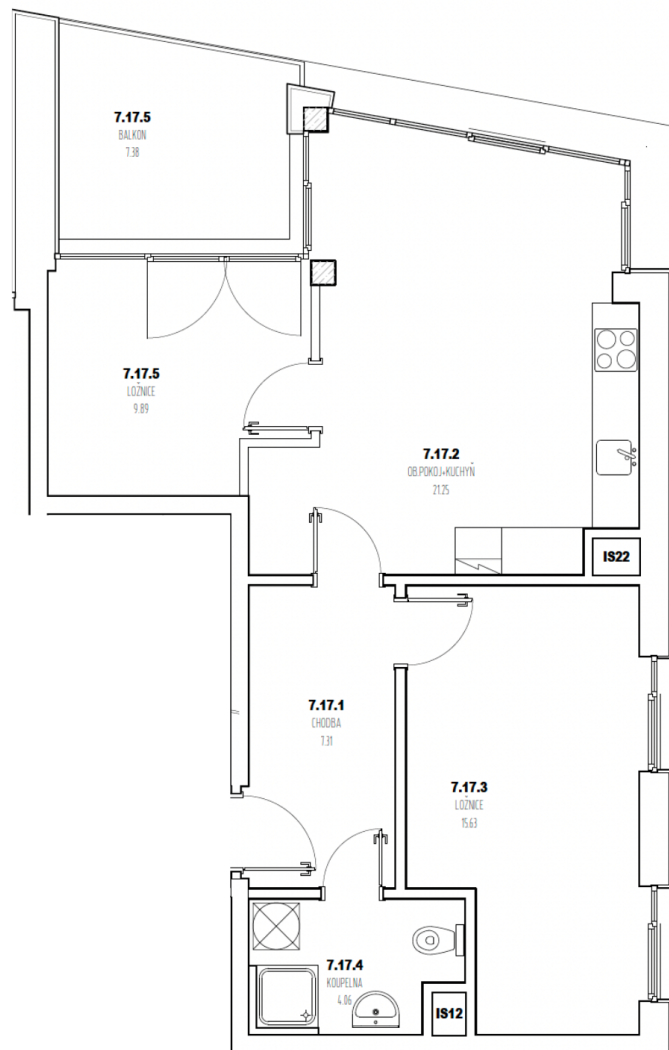

# BYT 717

Kategorie bytu: 3kk

Plocha bytu: 64,2 m<sup>2</sup>

Plocha bytu dle nařízení vlády 366/2013 Sb.

Účel místnosti	Plocha
Chodba	7,31 m <sup>2</sup>
Obývací pokoj + kuchyně	21,25 m <sup>2</sup>
Ložnice	15,63 m <sup>2</sup>
Ložnice	9,89 m <sup>2</sup>
Koupelna	4,06 m <sup>2</sup>
Balkon	7,38 m <sup>2</sup>

## Umístění na patře 7. NP