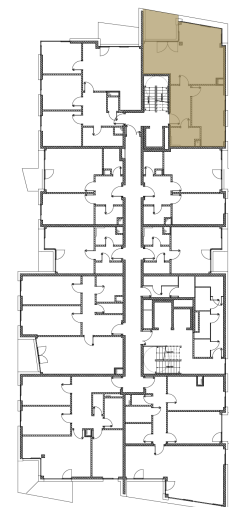

# BYT 717

Kategorie bytu: 3kk

Plocha bytu: 64,2 m<sup>2</sup>

Plocha bytu dle nařízení vlády 366/2013 Sb.

Účel místnosti	Plocha
Chodba	7,31 m <sup>2</sup>
Obývací pokoj + kuchyně	21,25 m <sup>2</sup>
Ložnice	15,63 m <sup>2</sup>
Ložnice	9,89 m <sup>2</sup>
Koupelna	4,06 m <sup>2</sup>
Balkon	7,38 m <sup>2</sup>

## Umístění na patře 7. NP