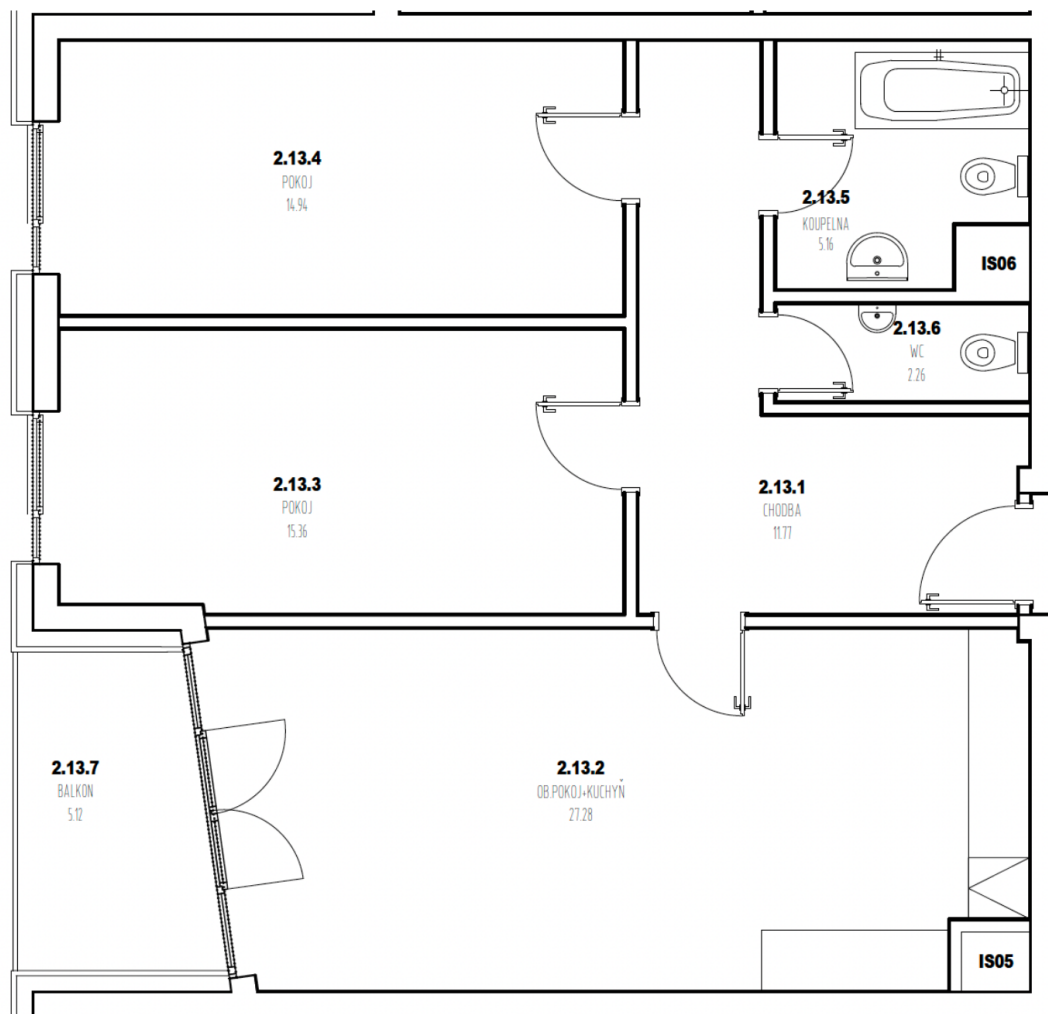

REZIDENCE LEOPOLDOVA

BYT 213

Kategorie bytu: 3kk

Plocha bytu: 82,9 m²

Plocha bytu dle nařízení vlády 366/2013 Sb.

Účel místnosti

Účel místnosti	Plocha
Chodba	11,77 m ²
Obývací pokoj + kuchyně	27,37 m ²
Pokoj	15,36 m ²
Pokoj	14,94 m ²
Koupelna	5,16 m ²
WC	2,26 m ²
Balkon	5,12 m ²

Umístění na patře 2. NP

Poznámka

Vyobrazené zařízení bytu (nábytek, kuchyňská linka) nejsou součástí dodávky. Rozsah je specifikován ve standardu bytu. Investor si vyhrazuje právo na drobné úpravy bez souhlasu klienta.