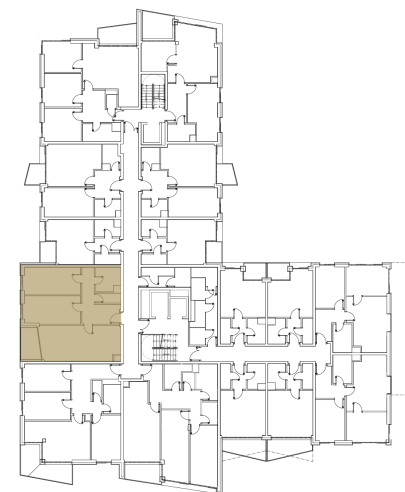

REZIDENCE LEOPOLDOVA

BYT 213

Kategorie bytu: 3kk

Plocha bytu: 82,9 m²

Plocha bytu dle nařízení vlády 366/2013 Sb.

Účel místnosti

Účel místnosti	Plocha
Chodba	11,77 m ²
Obývací pokoj + kuchyně	27,37 m ²
Pokoj	15,36 m ²
Pokoj	14,94 m ²
Koupelna	5,16 m ²
WC	2,26 m ²
Balkon	5,12 m ²

Umístění na patře 2. NP

Poznámka

Vyobrazené zařízení bytu (nábytek, kuchyňská linka) nejsou součástí dodávky. Rozsah je specifikován ve standardu bytu. Investor si vyhrazuje právo na drobné úpravy bez souhlasu klienta.