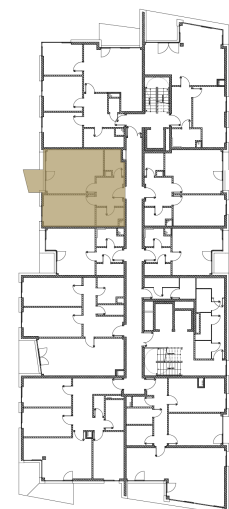

Umístění na patře 9. NP

Poznámka

Vyobrazené zařízení bytu (nábytek, kuchyňská linka) nejsou součástí dodávky. Rozsah je specifikován ve standardu bytu. Investor si vyhrazuje právo na drobné úpravy bez souhlasu klienta.