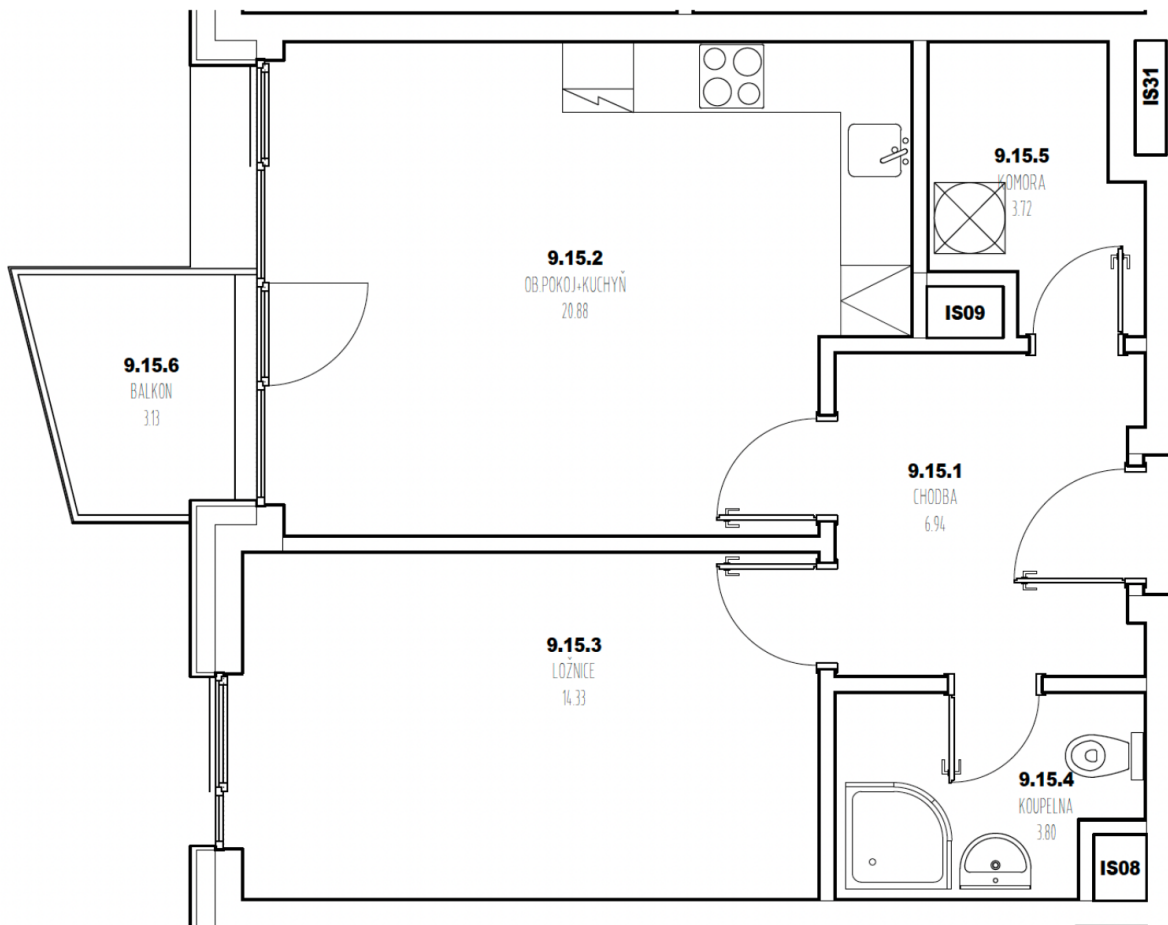

Kategorie bytu: 2kk

Plocha bytu: 54 m<sup>2</sup>

Plocha bytu dle nařízení vlády 366/2013 Sb.

#### Účel místnosti

Účel místnosti	Plocha
Chodba	6,94 m <sup>2</sup>
Obývací pokoj + kuchyně	20,88 m <sup>2</sup>
Ložnice	14,33 m <sup>2</sup>
Koupelna	3,80 m <sup>2</sup>
Komora	3,72 m <sup>2</sup>
Balkon	3,13 m <sup>2</sup>

#### Umístění na patře 9. NP