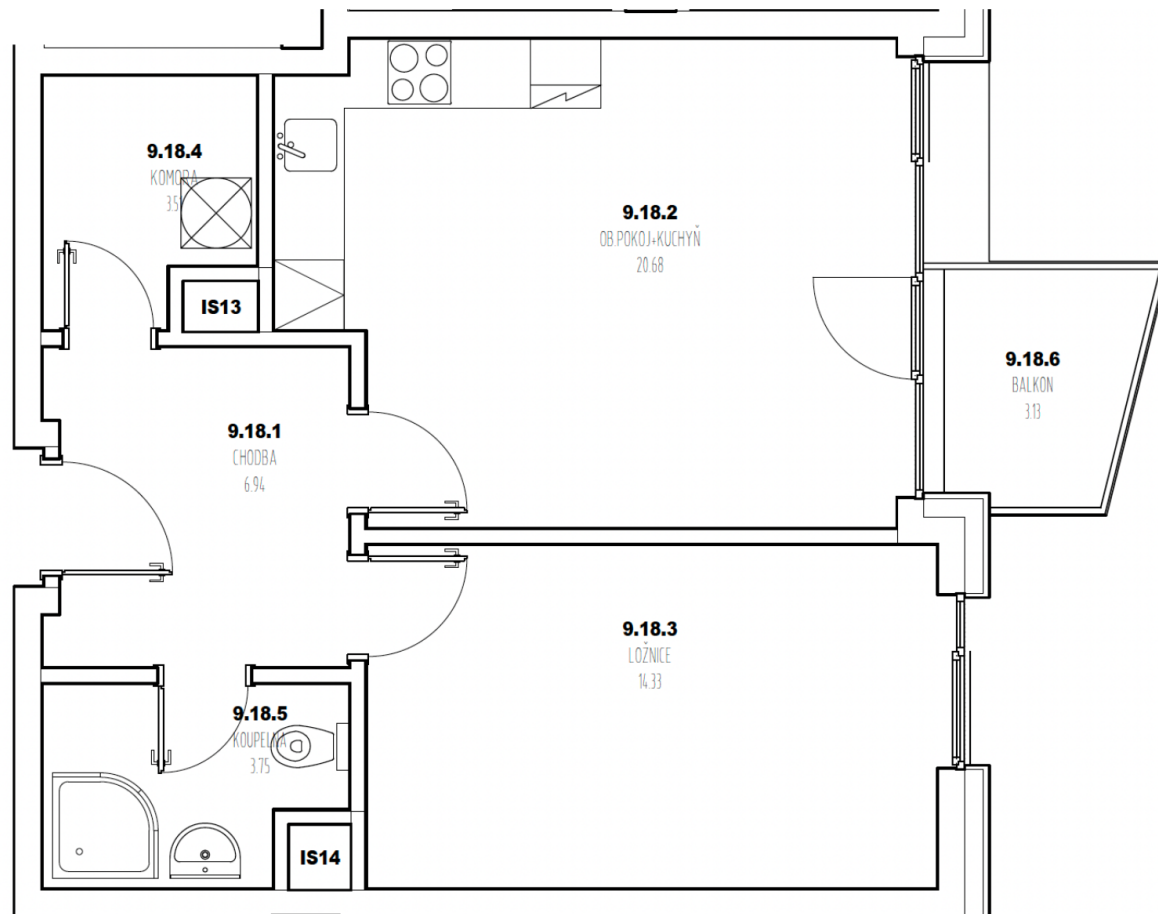

Kategorie bytu: 2kk

Plocha bytu: 53,5 m²

Plocha bytu dle nařízení vlády 366/2013 Sb.

Účel místnosti

Účel místnosti	Plocha
Chodba	6,94 m ²
Obývací pokoj + kuchyně	20,68 m ²
Ložnice	14,33 m ²
Komora	3,51 m ²
Koupelna	3,75 m ²
Balkon	3,13 m ²

Umístění na patře 9. NP

Poznámka

Vyobrazené zařízení bytu (nábytek, kuchyňská linka) nejsou součástí dodávky. Rozsah je specifikován ve standardu bytu. Investor si vyhrazuje právo na drobné úpravy bez souhlasu klienta.