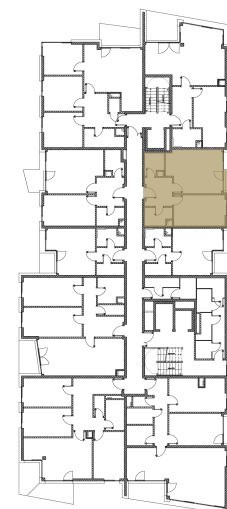

Kategorie bytu: 2kk

Plocha bytu: 53,5 m²

Plocha bytu dle nařízení vlády 366/2013 Sb.

Účel místnosti

Účel místnosti	Plocha
Chodba	6,94 m ²
Obývací pokoj + kuchyně	20,68 m ²
Ložnice	14,33 m ²
Komora	3,51 m ²
Koupelna	3,75 m ²
Balkon	3,13 m ²

Umístění na patře 9. NP

Poznámka

Vyobrazené zařízení bytu (nábytek, kuchyňská linka) nejsou součástí dodávky. Rozsah je specifikován ve standardu bytu. Investor si vyhrazuje právo na drobné úpravy bez souhlasu klienta.