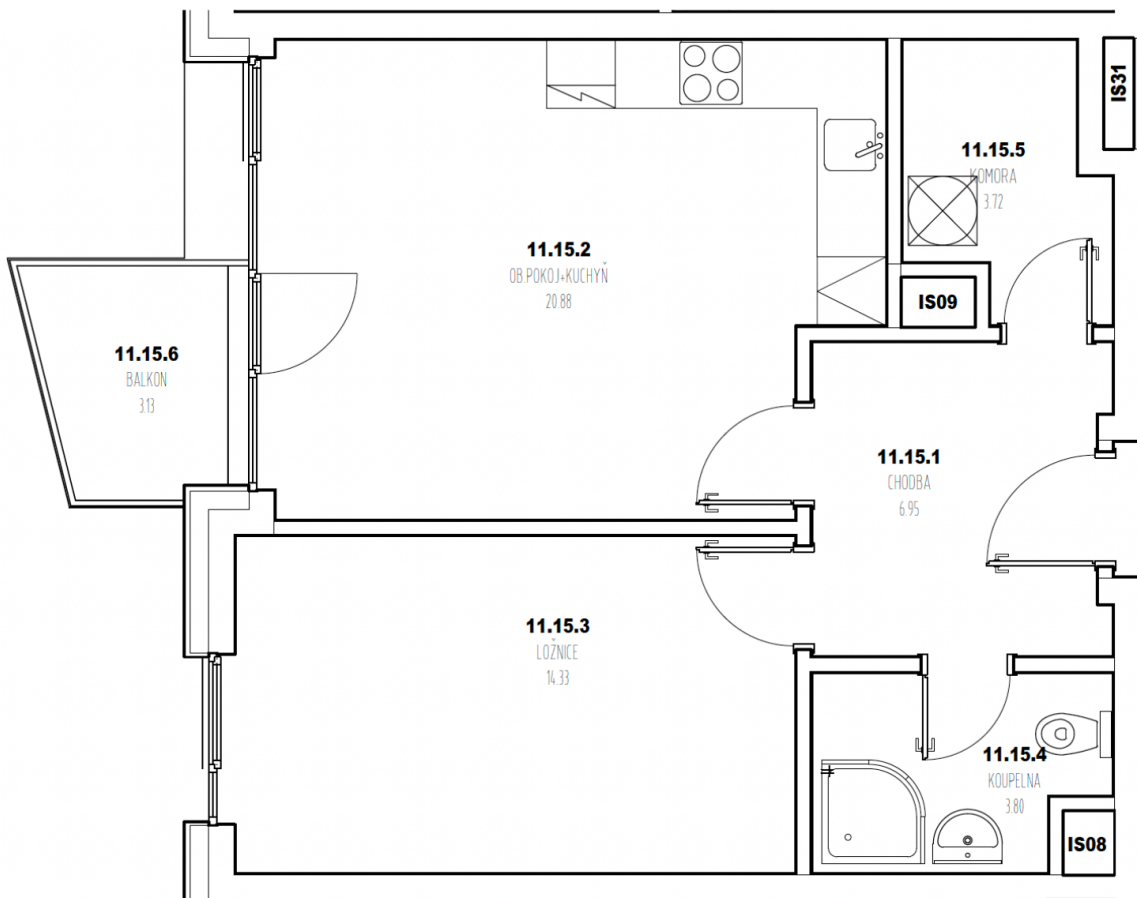

Kategorie bytu: 2kk

Plocha bytu: 54 m<sup>2</sup>

Plocha bytu dle nařízení vlády 366/2013 Sb.

#### Účel místnosti

Účel místnosti	Plocha
Chodba	6,95 m <sup>2</sup>
Obývací pokoj + kuchyně	20,88 m <sup>2</sup>
Ložnice	14,33 m <sup>2</sup>
Koupelna	3,80 m <sup>2</sup>
Komora	3,72 m <sup>2</sup>
Balkon	3,13 m <sup>2</sup>

#### Umístění na patře 11. NP