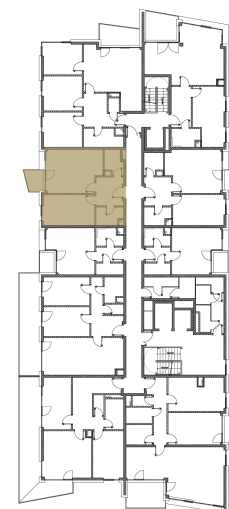

Umístění na patře 11. NP

Poznámka

Vyobrazené zařízení bytu (nábytek, kuchyňská linka) nejsou součástí dodávky. Rozsah je specifikován ve standardu bytu. Investor si vyhrazuje právo na drobné úpravy bez souhlasu klienta.