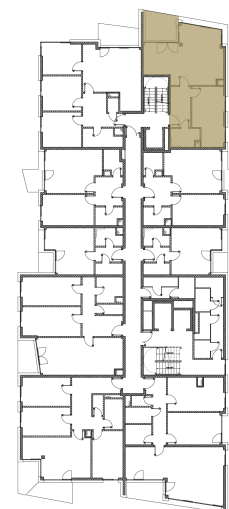

REZIDENCE LEOPOLDOVA

BYT 517

Kategorie bytu: 3kk

Plocha bytu: 64,2 m²

Plocha bytu dle nařízení vlády 366/2013 Sb.

Účel místnosti	Plocha
Chodba	7,31 m ²
Obývací pokoj + kuchyně	21,25 m ²
Ložnice	15,63 m ²
Ložnice	9,89 m ²
Koupelna	4,06 m ²
Balkon	7,38 m ²

Umístění na patře 5. NP

Poznámka

Vyobrazené zařízení bytu (nábytek, kuchyňská linka) nejsou součástí dodávky. Rozsah je specifikován ve standardu bytu. Investor si vyhrazuje právo na drobné úpravy bez souhlasu klienta.