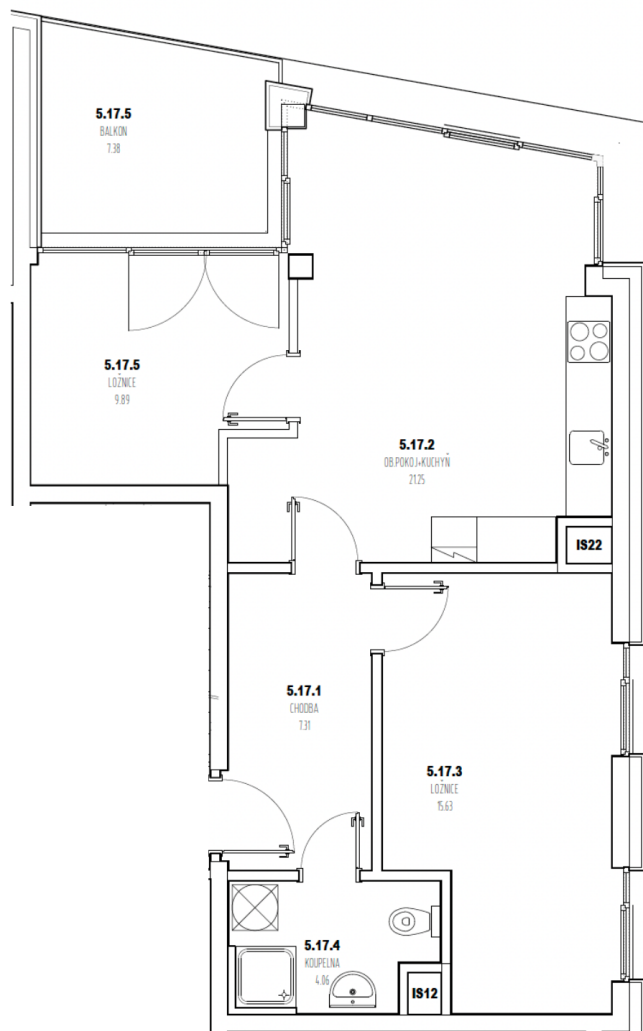

REZIDENCE LEOPOLDOVA

BYT 517

Kategorie bytu: 3kk

Plocha bytu: 64,2 m²

Plocha bytu dle nařízení vlády 366/2013 Sb.

Účel místnosti	Plocha
Chodba	7,31 m ²
Obývací pokoj + kuchyně	21,25 m ²
Ložnice	15,63 m ²
Ložnice	9,89 m ²
Koupelna	4,06 m ²
Balkon	7,38 m ²

Umístění na patře 5. NP

Poznámka

Vyobrazené zařízení bytu (nábytek, kuchyňská linka) nejsou součástí dodávky. Rozsah je specifikován ve standardu bytu. Investor si vyhrazuje právo na drobné úpravy bez souhlasu klienta.