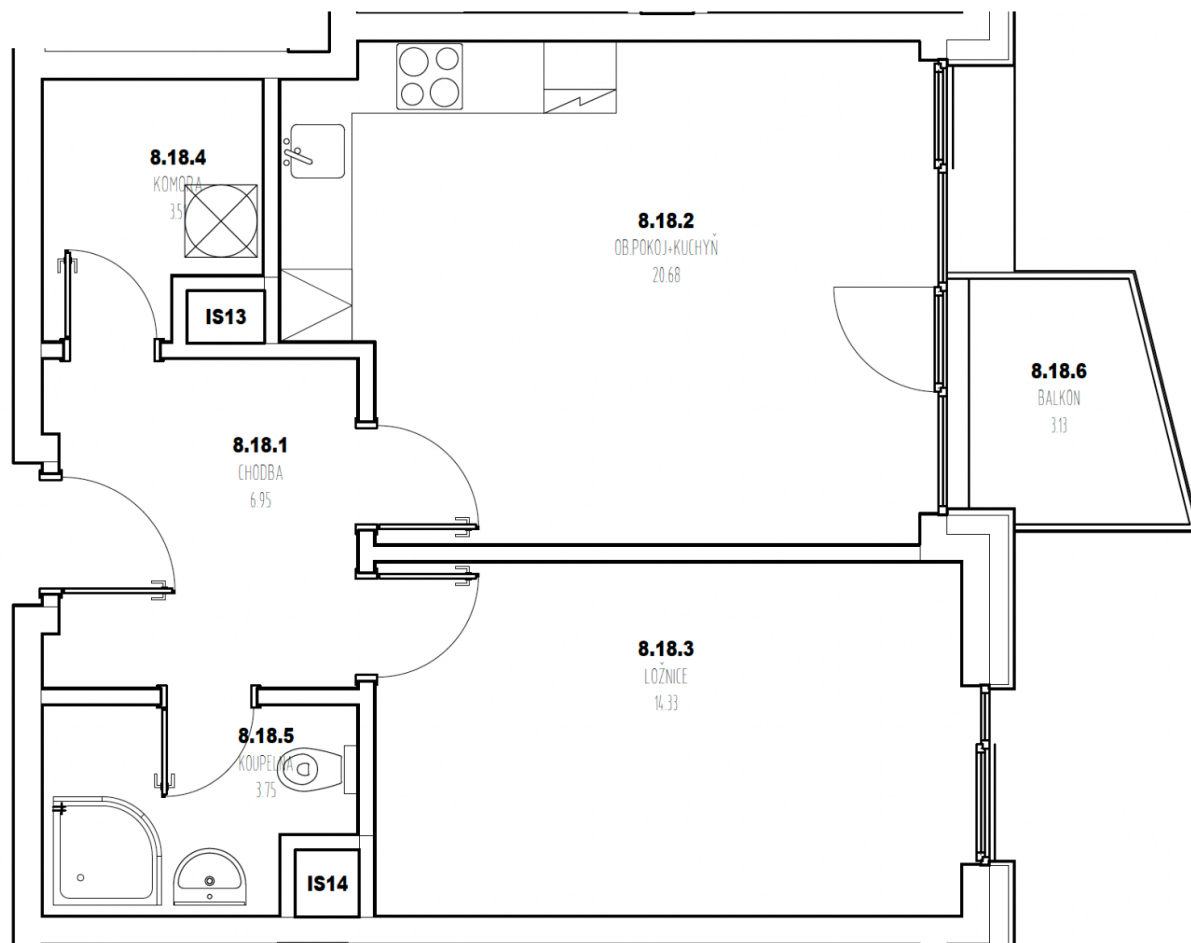

Kategorie bytu: 2kk

Plocha bytu: 53,5 m<sup>2</sup>

Plocha bytu dle nařízení vlády 366/2013 Sb.

## Účel místnosti

Účel místnosti	Plocha
Chodba	6,95 m <sup>2</sup>
Obývací pokoj + kuchyně	20,68 m <sup>2</sup>
Ložnice	14,33 m <sup>2</sup>
Komora	3,51 m <sup>2</sup>
Koupelna	3,75 m <sup>2</sup>
Balkon	3,13 m <sup>2</sup>

## Umístění na patře 8. NP