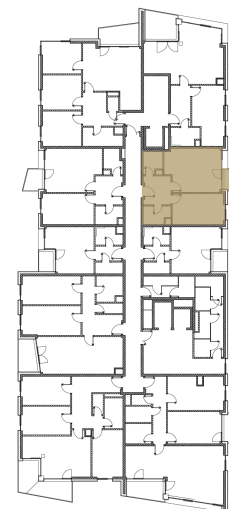

Kategorie bytu: 2kk

Plocha bytu: 53,5 m<sup>2</sup>

Plocha bytu dle nařízení vlády 366/2013 Sb.

## Účel místnosti

Účel místnosti	Plocha
Chodba	6,95 m <sup>2</sup>
Obývací pokoj + kuchyně	20,68 m <sup>2</sup>
Ložnice	14,33 m <sup>2</sup>
Komora	3,51 m <sup>2</sup>
Koupelna	3,75 m <sup>2</sup>
Balkon	3,13 m <sup>2</sup>

## Umístění na patře 8. NP