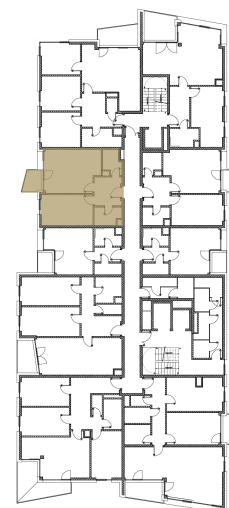

Kategorie bytu: 2kk

Plocha bytu: 54 m²

Plocha bytu dle nařízení vlády 366/2013 Sb.

Účel místnosti

Účel místnosti	Plocha
Chodba	6,95 m ²
Obývací pokoj + kuchyně	20,88 m ²
Ložnice	14,33 m ²
Koupelna	3,80 m ²
Komora	3,72 m ²
Balkon	3,13 m ²

Umístění na patře 10. NP

Poznámka

Vyobrazené zařízení bytu (nábytek, kuchyňská linka) nejsou součástí dodávky. Rozsah je specifikován ve standardu bytu. Investor si vyhrazuje právo na drobné úpravy bez souhlasu klienta.