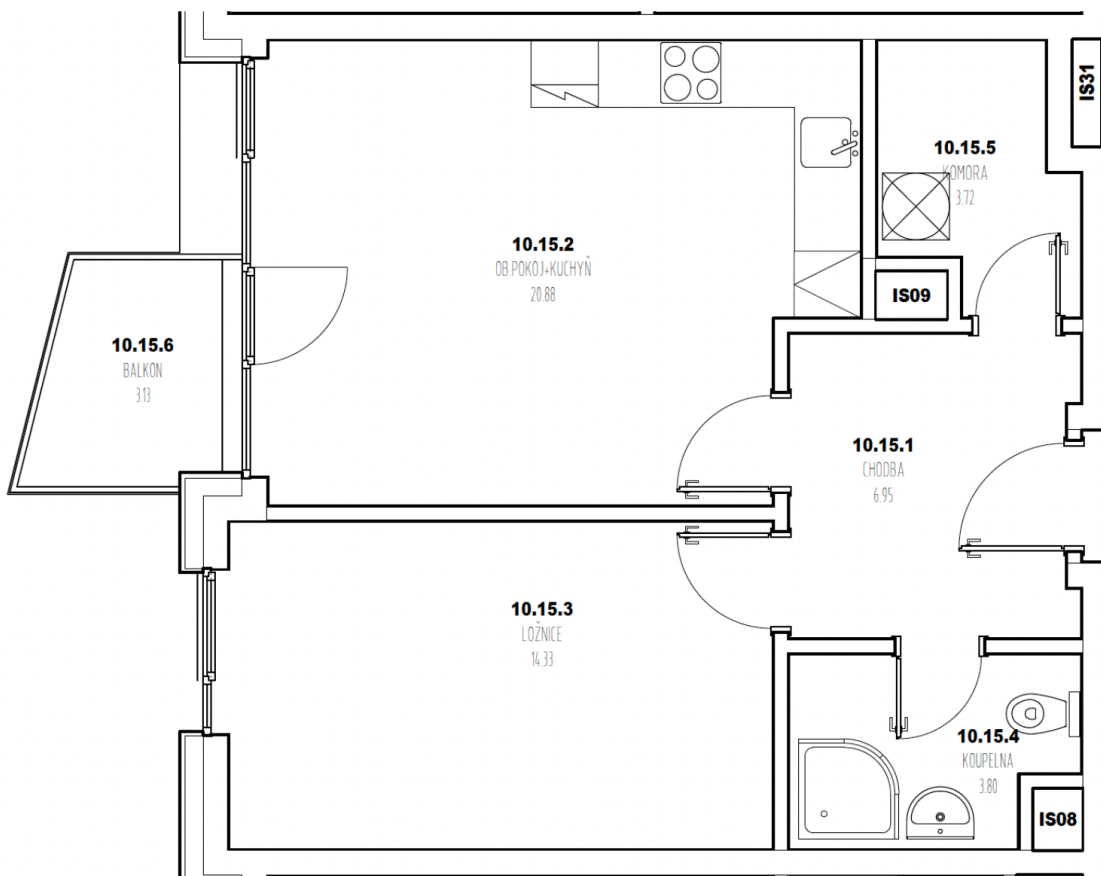

Kategorie bytu: 2kk

Plocha bytu: 54 m²

Plocha bytu dle nařízení vlády 366/2013 Sb.

Účel místnosti

Účel místnosti	Plocha
Chodba	6,95 m ²
Obývací pokoj + kuchyně	20,88 m ²
Ložnice	14,33 m ²
Koupelna	3,80 m ²
Komora	3,72 m ²
Balkon	3,13 m ²

Umístění na patře 10. NP

Poznámka

Vyobrazené zařízení bytu (nábytek, kuchyňská linka) nejsou součástí dodávky. Rozsah je specifikován ve standardu bytu. Investor si vyhrazuje právo na drobné úpravy bez souhlasu klienta.