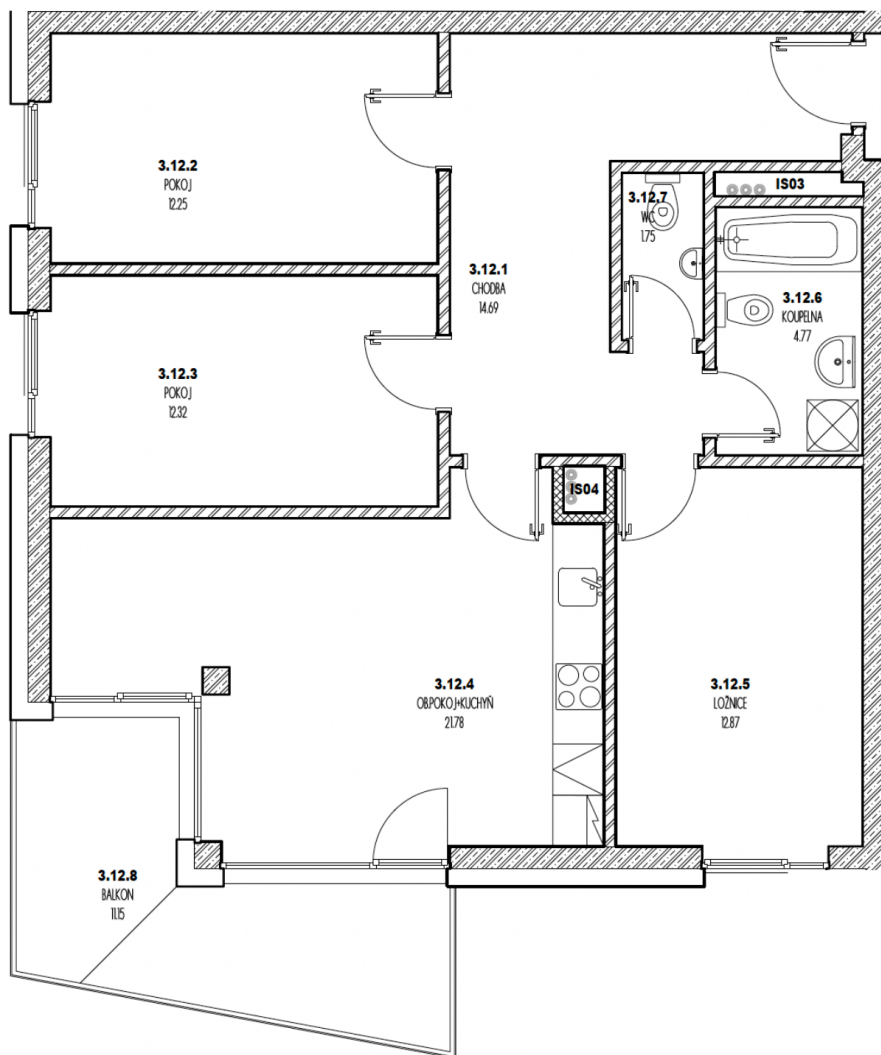

# BYT 312

Kategorie bytu: 4kk

Plocha bytu: 87,9 m<sup>2</sup>

Plocha bytu dle nařízení vlády 366/2013 Sb.

## Účel místnosti

Účel místnosti	Plocha
Chodba	14,69 m <sup>2</sup>
Pokoj	12,25 m <sup>2</sup>
Pokoj	12,32 m <sup>2</sup>
Obývací pokoj + kuchyně	21,78 m <sup>2</sup>
Ložnice	12,87 m <sup>2</sup>
Koupelna	4,77 m <sup>2</sup>
WC	1,75 m <sup>2</sup>
Balkon	11,15 m <sup>2</sup>