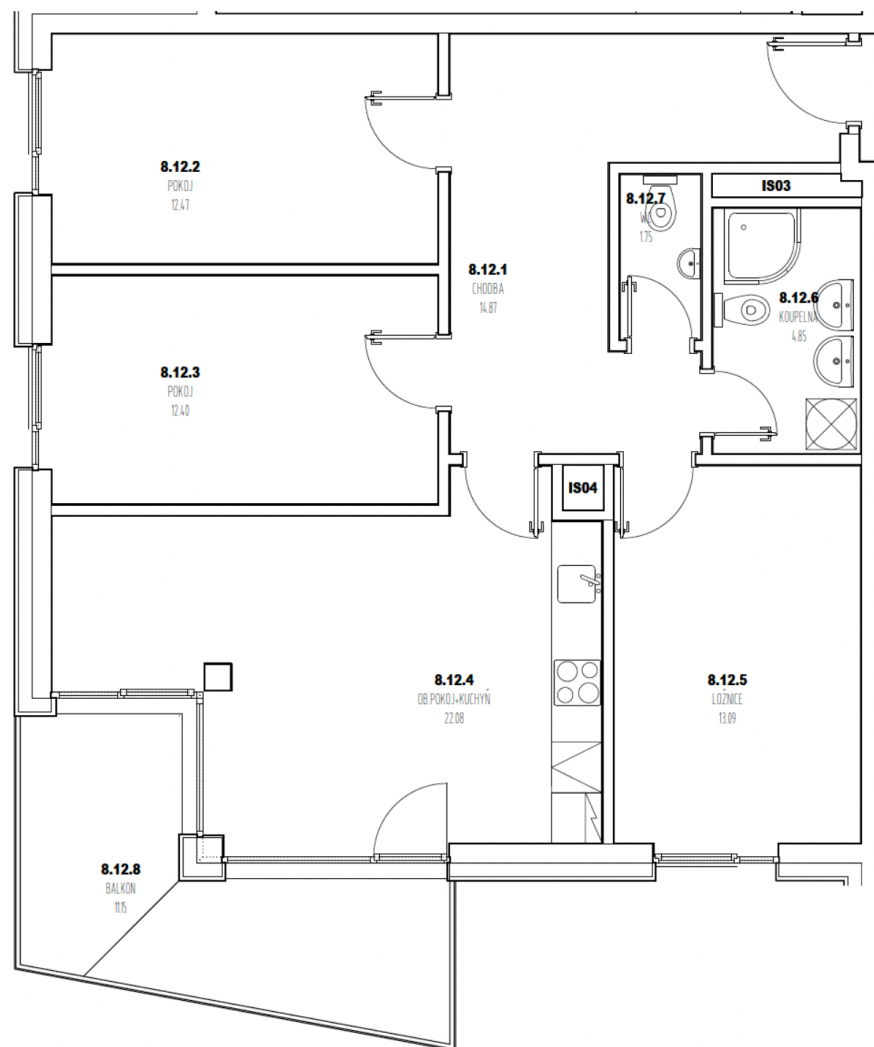

REZIDENCE LEOPOLDOVA

BYT 812

Kategorie bytu: 4kk

Plocha bytu: 88,9 m²

Plocha bytu dle nařízení vlády 366/2013 Sb.

Účel místnosti

Účel místnosti	Plocha
Chodba	14,87 m ²
Pokoj	12,47 m ²
Pokoj	12,40 m ²
Obývací pokoj + kuchyně	22,08 m ²
Ložnice	13,09 m ²
Koupelna	4,85 m ²
WC	1,75 m ²
Balkon	11,15 m ²

Umístění na patře 8. NP

Poznámka

Vyobrazené zařízení bytu (nábytek, kuchyňská linka) nejsou součástí dodávky. Rozsah je specifikován ve standardu bytu. Investor si vyhrazuje právo na drobné úpravy bez souhlasu klienta.