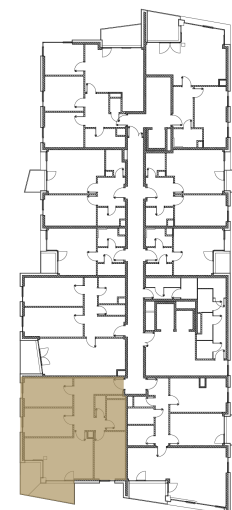

REZIDENCE LEOPOLDOVA

BYT 812

Kategorie bytu: 4kk

Plocha bytu: 88,9 m²

Plocha bytu dle nařízení vlády 366/2013 Sb.

Účel místnosti

Účel místnosti	Plocha
Chodba	14,87 m ²
Pokoj	12,47 m ²
Pokoj	12,40 m ²
Obývací pokoj + kuchyně	22,08 m ²
Ložnice	13,09 m ²
Koupelna	4,85 m ²
WC	1,75 m ²
Balkon	11,15 m ²

Umístění na patře 8. NP

Poznámka

Vyobrazené zařízení bytu (nábytek, kuchyňská linka) nejsou součástí dodávky. Rozsah je specifikován ve standardu bytu. Investor si vyhrazuje právo na drobné úpravy bez souhlasu klienta.