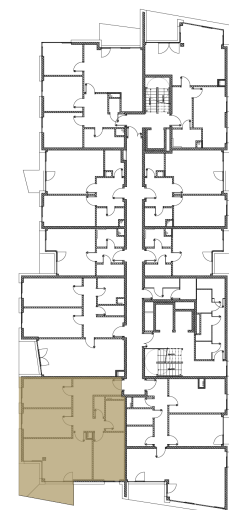

REZIDENCE LEOPOLDOVA

BYT 712

Kategorie bytu: 4kk

Plocha bytu: 88,9 m²

Plocha bytu dle nařízení vlády 366/2013 Sb.

Účel místnosti

| Účel místnosti | Plocha |
|-------------------------|----------------------|
| Chodba | 14,87 m ² |
| Pokoj | 12,47 m ² |
| Pokoj | 12,40 m ² |
| Obývací pokoj + kuchyně | 22,08 m ² |
| Ložnice | 13,09 m ² |
| Koupelna | 4,85 m ² |
| WC | 1,75 m ² |
| Balkon | 11,15 m ² |

Umístění na patře 7. NP

Poznámka

Vyobrazené zařízení bytu (nábytek, kuchyňská linka) nejsou součástí dodávky. Rozsah je specifikován ve standardu bytu. Investor si vyhrazuje právo na drobné úpravy bez souhlasu klienta.