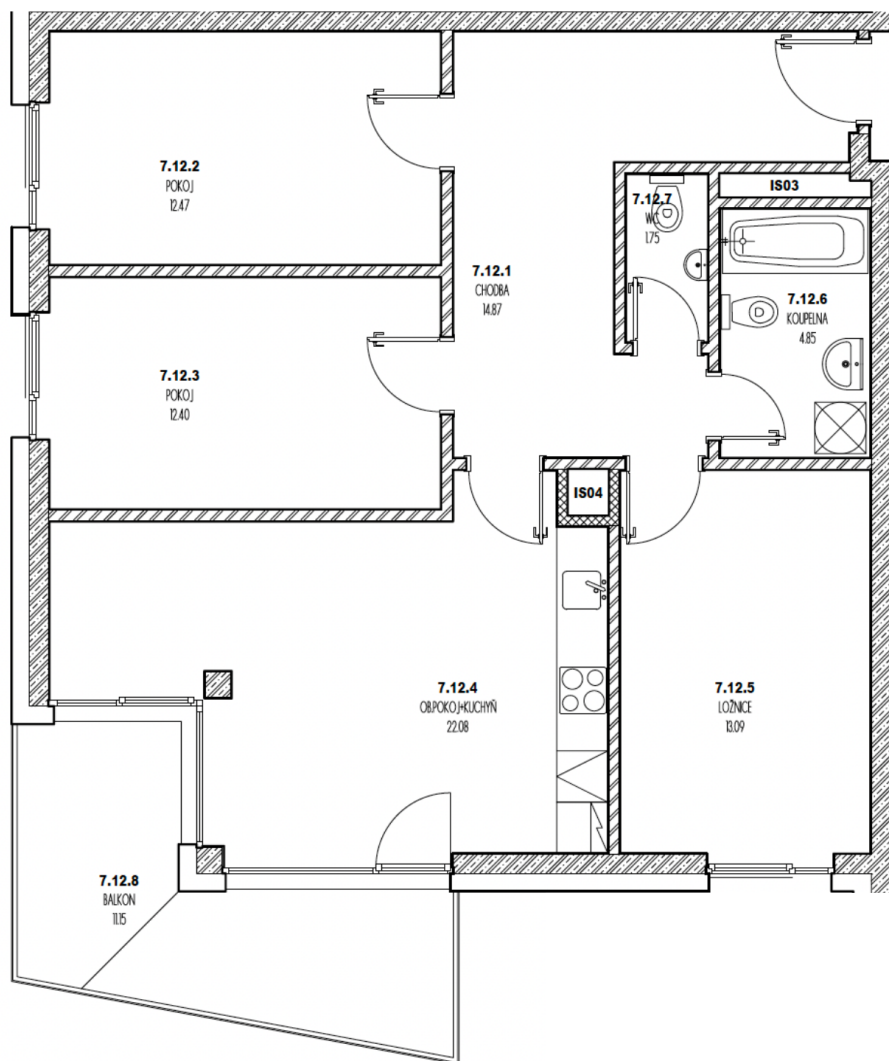

REZIDENCE LEOPOLDOVA

BYT 712

Kategorie bytu: 4kk

Plocha bytu: 88,9 m²

Plocha bytu dle nařízení vlády 366/2013 Sb.

Účel místnosti

| Účel místnosti | Plocha |
|-------------------------|----------------------|
| Chodba | 14,87 m ² |
| Pokoj | 12,47 m ² |
| Pokoj | 12,40 m ² |
| Obývací pokoj + kuchyně | 22,08 m ² |
| Ložnice | 13,09 m ² |
| Koupelna | 4,85 m ² |
| WC | 1,75 m ² |
| Balkon | 11,15 m ² |

Umístění na patře 7. NP

Poznámka

Vyobrazené zařízení bytu (nábytek, kuchyňská linka) nejsou součástí dodávky. Rozsah je specifikován ve standardu bytu. Investor si vyhrazuje právo na drobné úpravy bez souhlasu klienta.