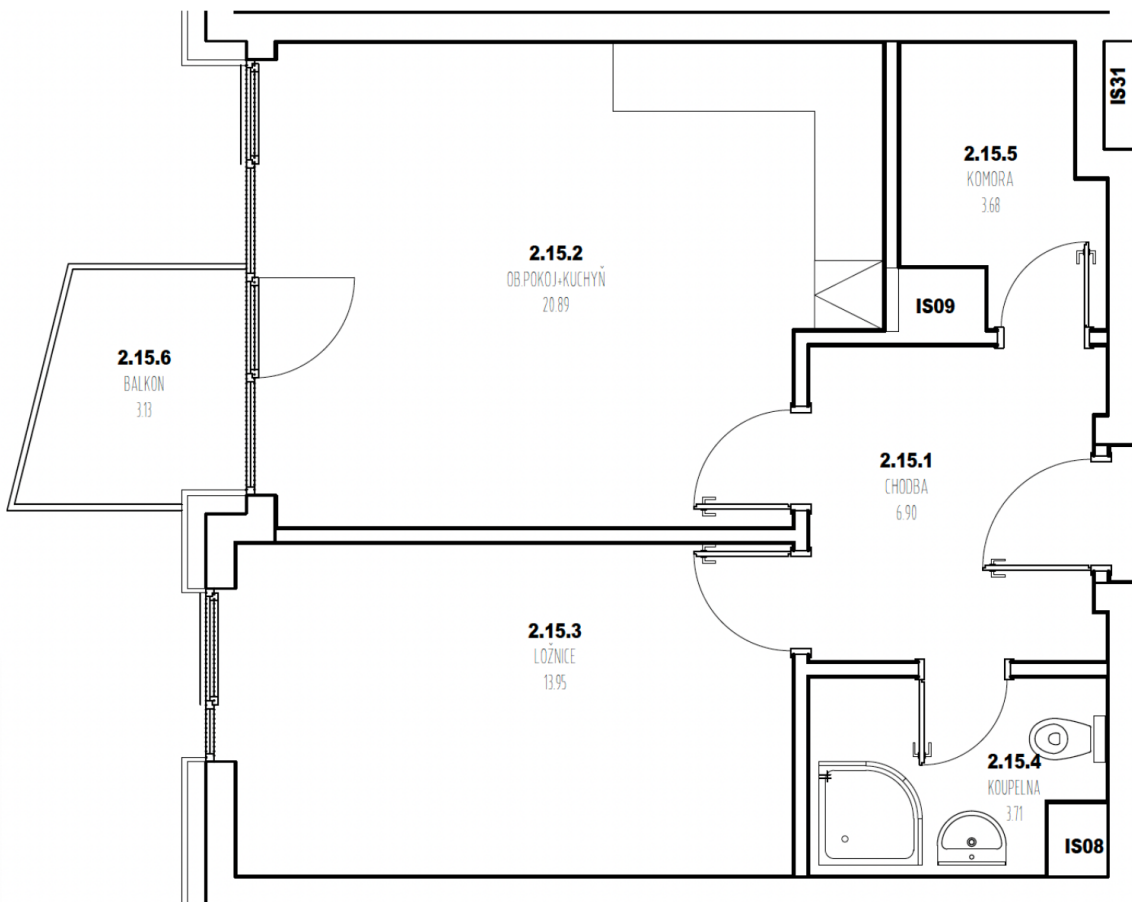

# BYT 215

Kategorie bytu: 2kk

Plocha bytu: 53,5 m<sup>2</sup>

Plocha bytu dle nařízení vlády 366/2013 Sb.

## Účel místnosti

Účel místnosti	Plocha
Chodba	6,90 m <sup>2</sup>
Obývací pokoj + kuchyně	20,89 m <sup>2</sup>
Ložnice	13,95 m <sup>2</sup>
Koupelna	3,71 m <sup>2</sup>
Komora	3,68 m <sup>2</sup>
Balkon	3,13 m <sup>2</sup>

## Umístění na patře 2. NP