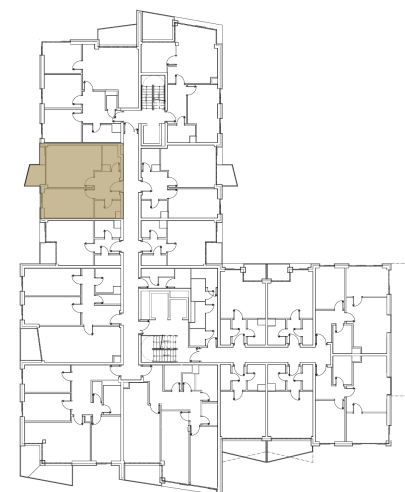

# BYT 215

Kategorie bytu: 2kk

Plocha bytu: 53,5 m<sup>2</sup>

Plocha bytu dle nařízení vlády 366/2013 Sb.

## Účel místnosti

Účel místnosti	Plocha
Chodba	6,90 m <sup>2</sup>
Obývací pokoj + kuchyně	20,89 m <sup>2</sup>
Ložnice	13,95 m <sup>2</sup>
Koupelna	3,71 m <sup>2</sup>
Komora	3,68 m <sup>2</sup>
Balkon	3,13 m <sup>2</sup>

## Umístění na patře 2. NP