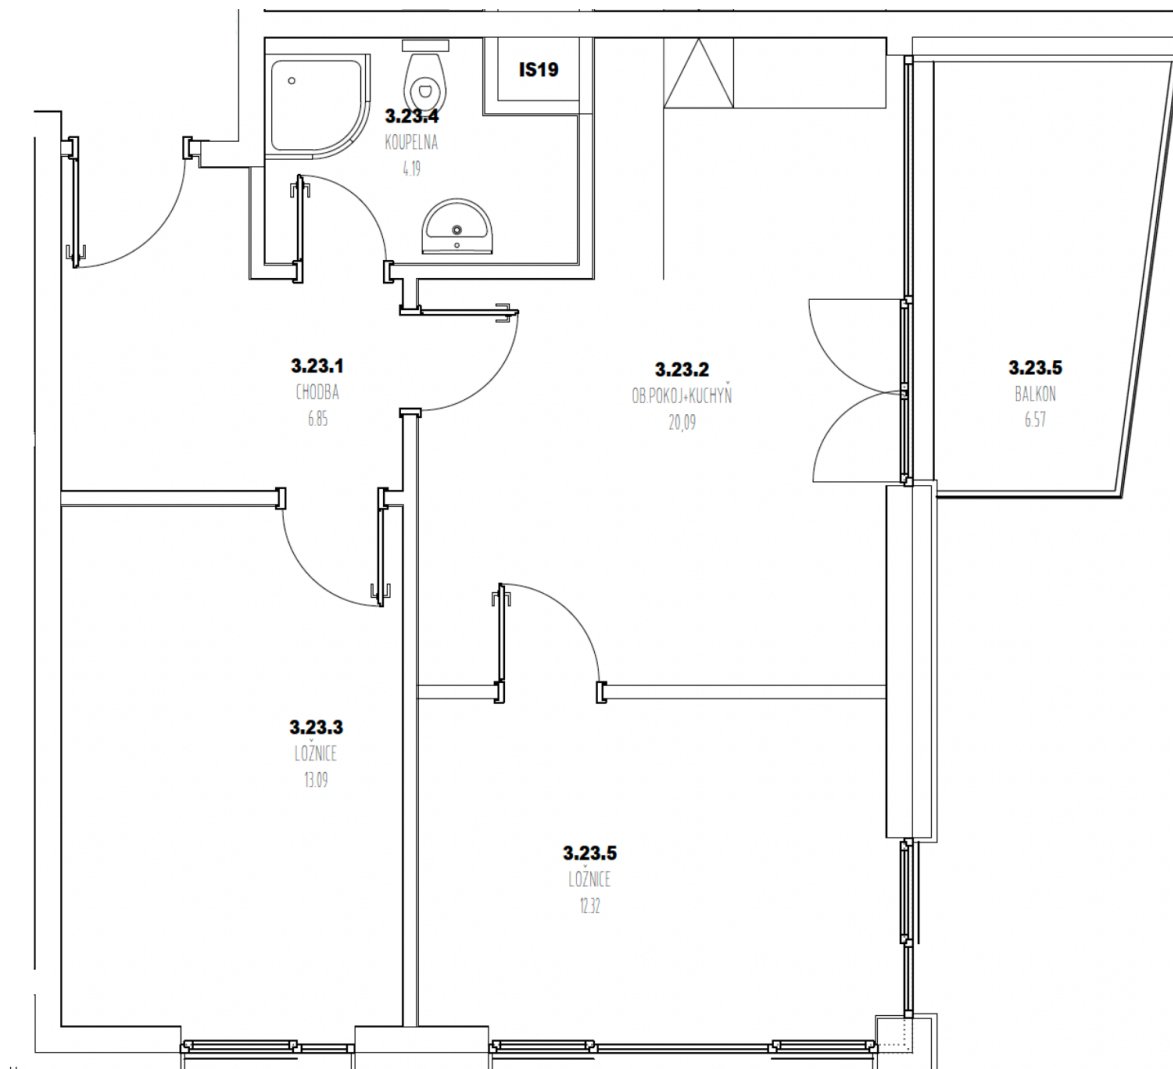

REZIDENCE LEOPOLDOVA

BYT 323

Kategorie bytu: 3kk

Plocha bytu: 59,7 m²

Plocha bytu dle nařízení vlády 366/2013 Sb.

Účel místnosti

Účel místnosti	Plocha
Chodba	6,85 m ²
Obývací pokoj + kuchyně	20,09 m ²
Ložnice	13,09 m ²
Ložnice	12,32 m ²
Koupelna	4,19 m ²
Balkon	6,57 m ²

Umístění na patře 3. NP

Poznámka

Vyobrazené zařízení bytu (nábytek, kuchyňská linka) nejsou součástí dodávky. Rozsah je specifikován ve standardu bytu. Investor si vyhrazuje právo na drobné úpravy bez souhlasu klienta.