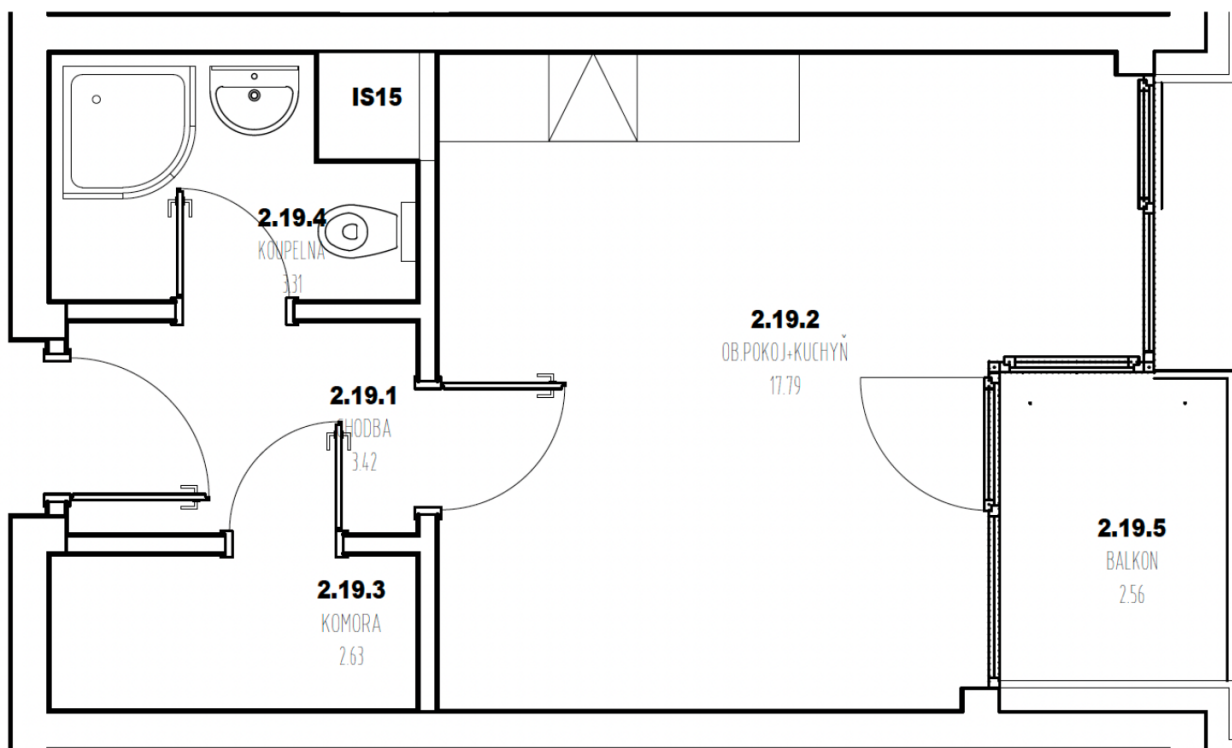

# BYT 219

Kategorie bytu: 1kk

Plocha bytu: 30,3 m<sup>2</sup>

Plocha bytu dle nařízení vlády 366/2013 Sb.

## Účel místnosti

Účel místnosti	Plocha
Chodba	3,42 m <sup>2</sup>
Obývací pokoj + kuchyně	17,79 m <sup>2</sup>
Komora	2,63 m <sup>2</sup>
Koupelna	3,31 m <sup>2</sup>
Balkon	2,56 m <sup>2</sup>

## Umístění na patře 2. NP