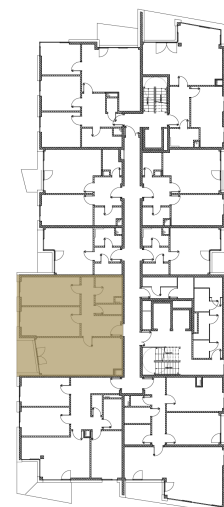

Umístění na patře 5. NP

Poznámka

Vyobrazené zařízení bytu (nábytek, kuchyňská linka) nejsou součástí dodávky. Rozsah je specifikován ve standardu bytu. Investor si vyhrazuje právo na drobné úpravy bez souhlasu klienta.