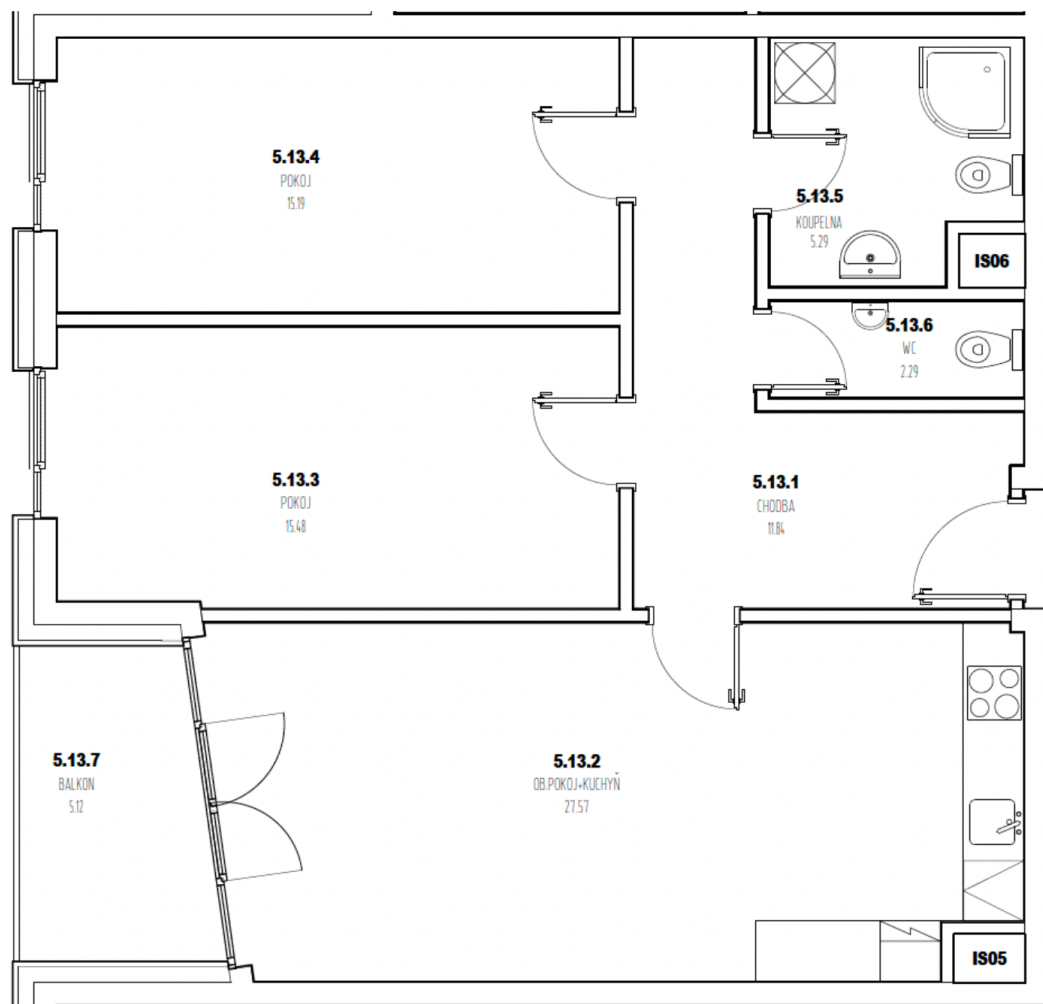

# REZIDENCE LEOPOLDOVA

# BYT 513

Kategorie bytu: 3kk

Plocha bytu: 83,7 m<sup>2</sup>

Plocha bytu dle nařízení vlády 366/2013 Sb.

## Účel místnosti

Účel místnosti	Plocha
Chodba	11,84 m <sup>2</sup>
Obývací pokoj + kuchyně	27,57 m <sup>2</sup>
Pokoj	15,48 m <sup>2</sup>
Pokoj	15,19 m <sup>2</sup>
Koupelna	5,29 m <sup>2</sup>
WC	2,29 m <sup>2</sup>
Balkon	5,12 m <sup>2</sup>

## Umístění na patře 5. NP