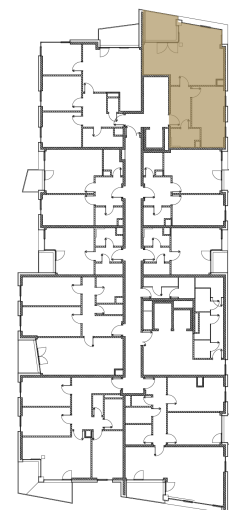

BYT 617

Kategorie bytu: 3kk

Plocha bytu: 64,2 m²

Plocha bytu dle nařízení vlády 366/2013 Sb.

Účel místnosti

Účel místnosti	Plocha
Chodba	7,31 m ²
Obývací pokoj + kuchyně	21,25 m ²
Ložnice	15,63 m ²
Ložnice	9,89 m ²
Koupelna	4,06 m ²
Balkon	7,38 m ²

Umístění na patře 6. NP

Poznámka

Vyobrazené zařízení bytu (nábytek, kuchyňská linka) nejsou součástí dodávky. Rozsah je specifikován ve standardu bytu. Investor si vyhrazuje právo na drobné úpravy bez souhlasu klienta.