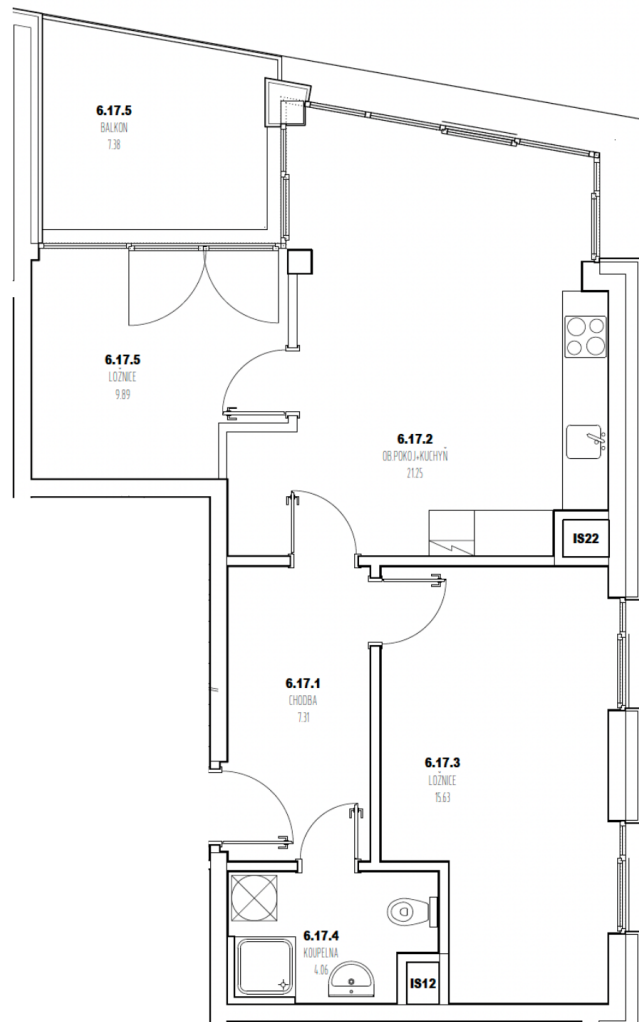

BYT 617

Kategorie bytu: 3kk

Plocha bytu: 64,2 m²

Plocha bytu dle nařízení vlády 366/2013 Sb.

Účel místnosti

Účel místnosti	Plocha
Chodba	7,31 m ²
Obývací pokoj + kuchyně	21,25 m ²
Ložnice	15,63 m ²
Ložnice	9,89 m ²
Koupelna	4,06 m ²
Balkon	7,38 m ²

Umístění na patře 6. NP

Poznámka

Vyobrazené zařízení bytu (nábytek, kuchyňská linka) nejsou součástí dodávky. Rozsah je specifikován ve standardu bytu. Investor si vyhrazuje právo na drobné úpravy bez souhlasu klienta.