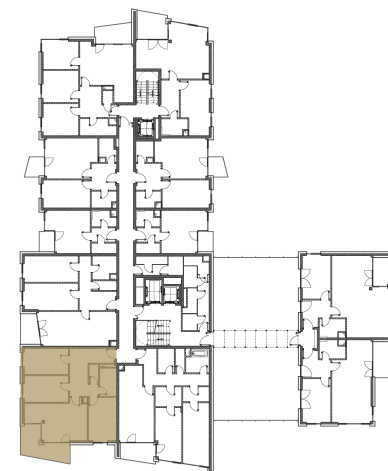

REZIDENCE LEOPOLDOVA

BYT 412

Kategorie bytu: 4kk

Plocha bytu: 87,9 m²

Plocha bytu dle nařízení vlády 366/2013 Sb.

Účel místnosti

Účel místnosti	Plocha
Chodba	14,69 m ²
Pokoj	12,25 m ²
Pokoj	12,32 m ²
Obývací pokoj + kuchyně	21,78 m ²
Ložnice	12,87 m ²
Koupelna	4,77 m ²
WC	1,75 m ²
Balkon	11,15 m ²

Umístění na patře 4. NP

Poznámka

Vyobrazené zařízení bytu (nábytek, kuchyňská linka) nejsou součástí dodávky. Rozsah je specifikován ve standardu bytu. Investor si vyhrazuje právo na drobné úpravy bez souhlasu klienta.