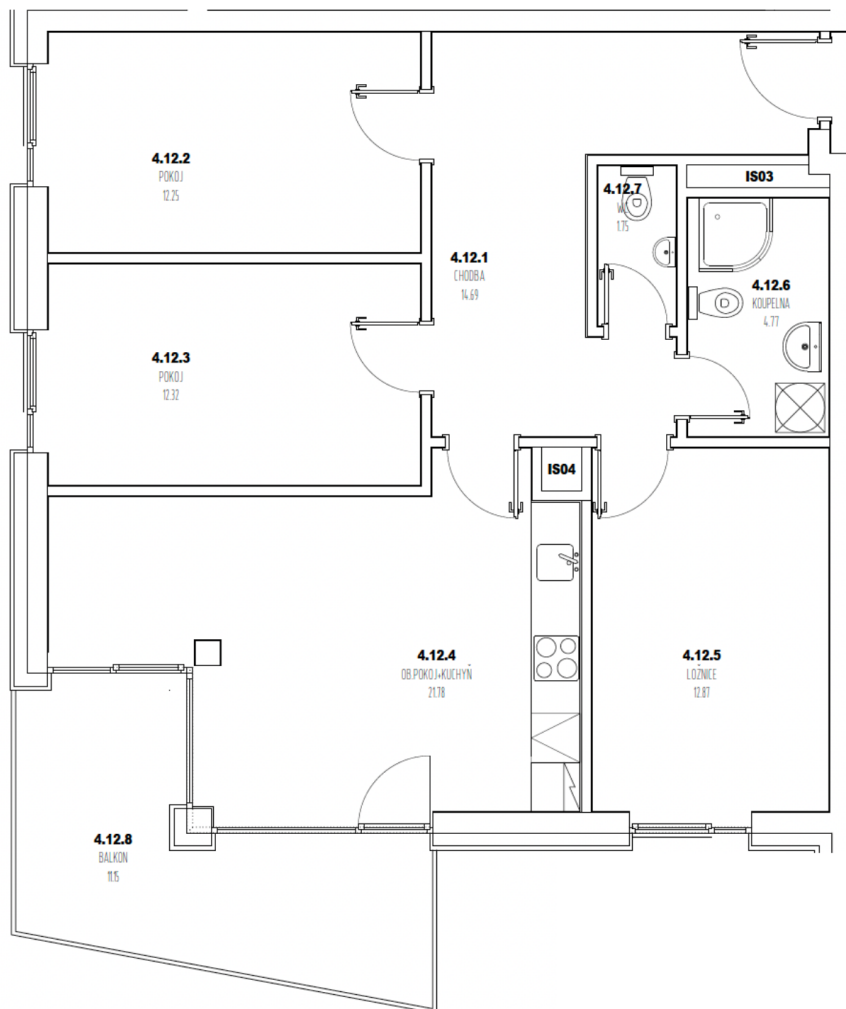

REZIDENCE LEOPOLDOVA

BYT 412

Kategorie bytu: 4kk

Plocha bytu: 87,9 m²

Plocha bytu dle nařízení vlády 366/2013 Sb.

Účel místnosti

Účel místnosti	Plocha
Chodba	14,69 m ²
Pokoj	12,25 m ²
Pokoj	12,32 m ²
Obývací pokoj + kuchyně	21,78 m ²
Ložnice	12,87 m ²
Koupelna	4,77 m ²
WC	1,75 m ²
Balkon	11,15 m ²

Umístění na patře 4. NP

Poznámka

Vyobrazené zařízení bytu (nábytek, kuchyňská linka) nejsou součástí dodávky. Rozsah je specifikován ve standardu bytu. Investor si vyhrazuje právo na drobné úpravy bez souhlasu klienta.