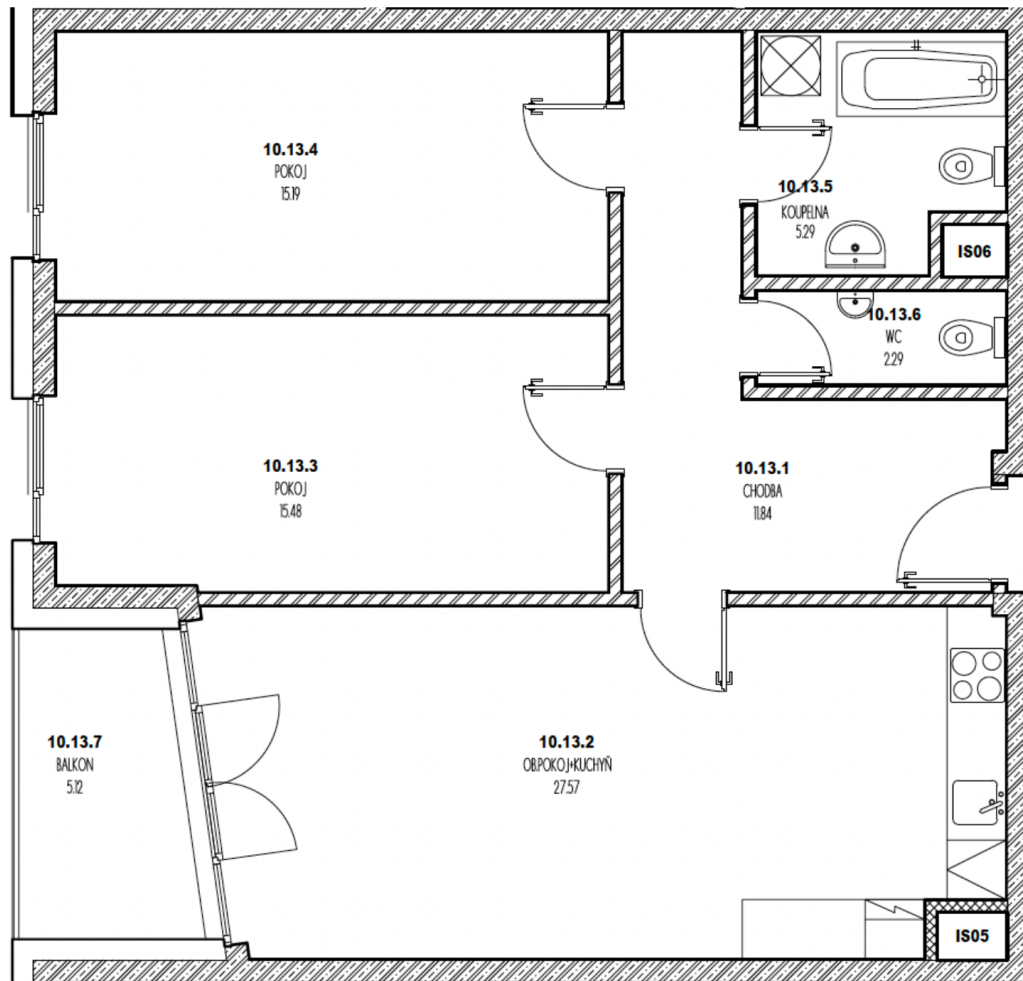

REZIDENCE LEOPOLDOVA

BYT 1013

Kategorie bytu: 3kk

Plocha bytu: 83,7 m²

Plocha bytu dle nařízení vlády 366/2013 Sb.

Účel místnosti

Účel místnosti	Plocha
Chodba	11,84 m ²
Obývací pokoj + kuchyně	27,57 m ²
Pokoj	15,48 m ²
Pokoj	15,19 m ²
Koupelna	5,29 m ²
WC	2,29 m ²
Balkon	5,12 m ²

Umístění na patře 10. NP

Poznámka

Vyobrazené zařízení bytu (nábytek, kuchyňská linka) nejsou součástí dodávky. Rozsah je specifikován ve standardu bytu. Investor si vyhrazuje právo na drobné úpravy bez souhlasu klienta.