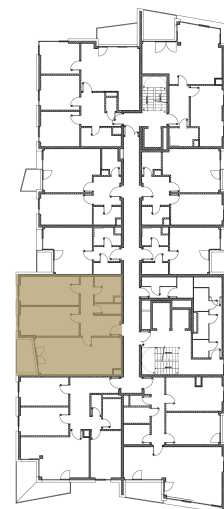

REZIDENCE LEOPOLDOVA

BYT 1013

Kategorie bytu: 3kk

Plocha bytu: 83,7 m²

Plocha bytu dle nařízení vlády 366/2013 Sb.

Účel místnosti

Účel místnosti	Plocha
Chodba	11,84 m ²
Obývací pokoj + kuchyně	27,57 m ²
Pokoj	15,48 m ²
Pokoj	15,19 m ²
Koupelna	5,29 m ²
WC	2,29 m ²
Balkon	5,12 m ²

Umístění na patře 10. NP

Poznámka

Vyobrazené zařízení bytu (nábytek, kuchyňská linka) nejsou součástí dodávky. Rozsah je specifikován ve standardu bytu. Investor si vyhrazuje právo na drobné úpravy bez souhlasu klienta.