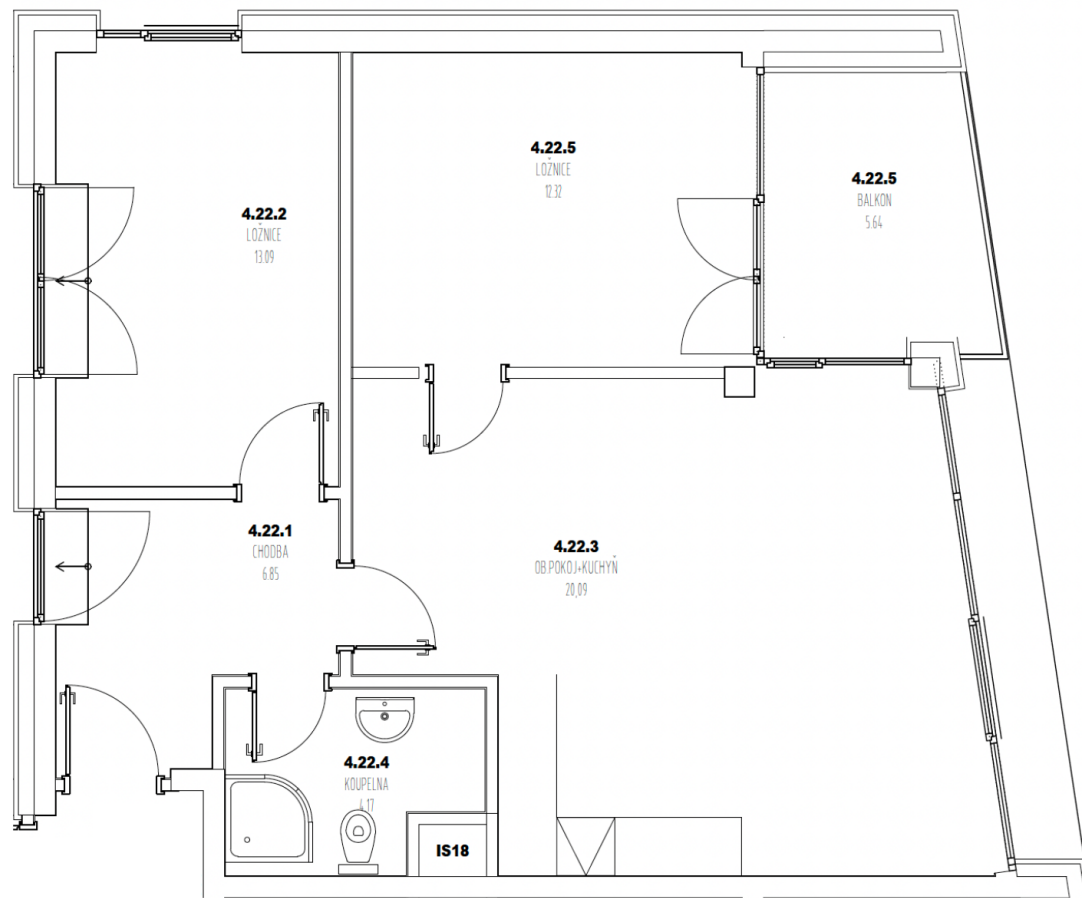

Kategorie bytu: 3kk

Plocha bytu: 71,8 m<sup>2</sup>

Plocha bytu dle nařízení vlády 366/2013 Sb.

## Účel místnosti

| Účel místnosti          | Plocha               |
|-------------------------|----------------------|
| Chodba                  | 6,85 m <sup>2</sup>  |
| Ložnice                 | 13,09 m <sup>2</sup> |
| Ložnice                 | 12,32 m <sup>2</sup> |
| Obývací pokoj + kuchyně | 20,09 m <sup>2</sup> |
| Koupelna                | 4,17 m <sup>2</sup>  |
| Balkon                  | 5,64 m <sup>2</sup>  |

## Umístění na patře 4. NP