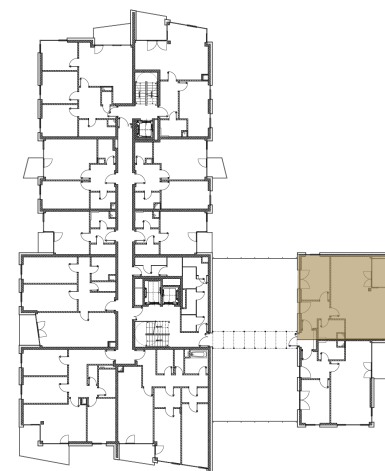

Umístění na patře 4. NP

Poznámka

Vyobrazené zařízení bytu (nábytek, kuchyňská linka) nejsou součástí dodávky. Rozsah je specifikován ve standardu bytu. Investor si vyhrazuje právo na drobné úpravy bez souhlasu klienta.