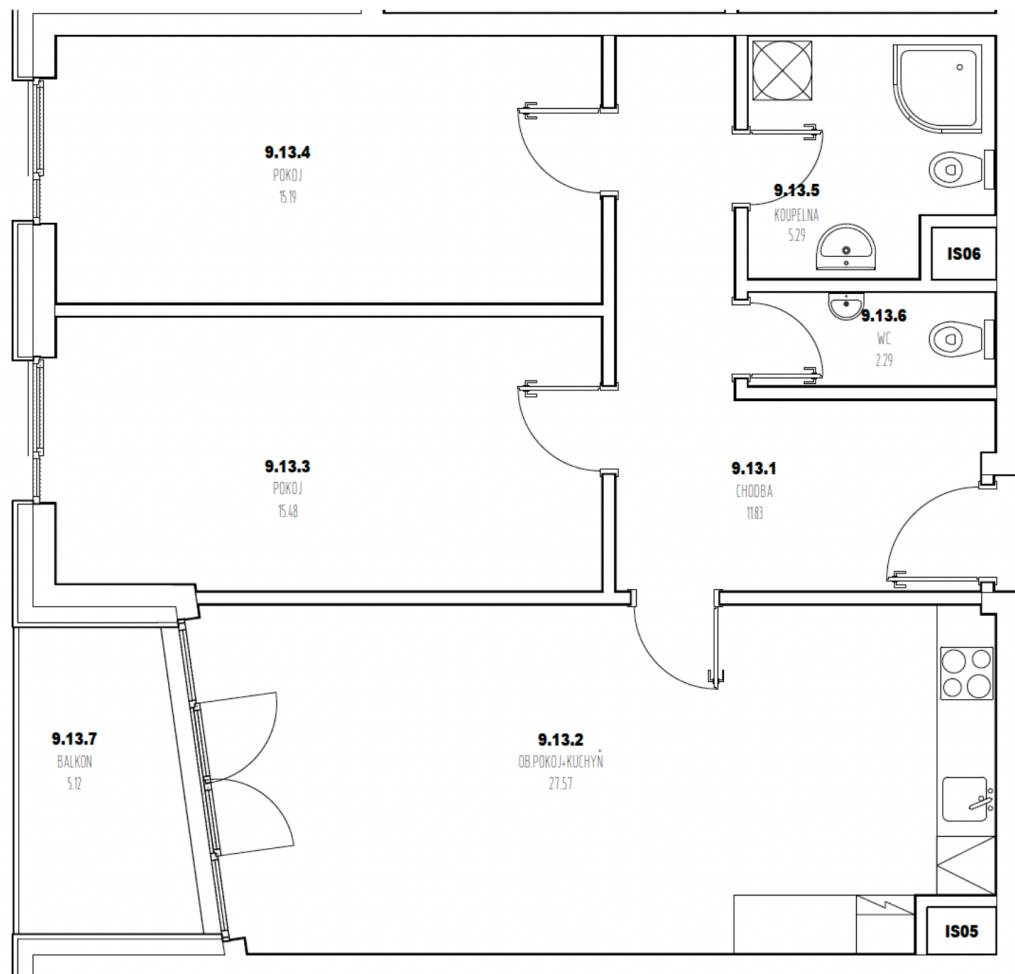

# REZIDENCE LEOPOLDOVA

# BYT 913

Kategorie bytu: 3kk

Plocha bytu: 83,7 m<sup>2</sup>

Plocha bytu dle nařízení vlády 366/2013 Sb.

Účel místnosti	Plocha
Chodba	11,83 m <sup>2</sup>
Obývací pokoj + kuchyně	27,57 m <sup>2</sup>
Pokoj	15,48 m <sup>2</sup>
Pokoj	15,19 m <sup>2</sup>
Koupelna	5,29 m <sup>2</sup>
WC	2,29 m <sup>2</sup>
Balkon	5,12 m <sup>2</sup>

## Umístění na patře 9. NP