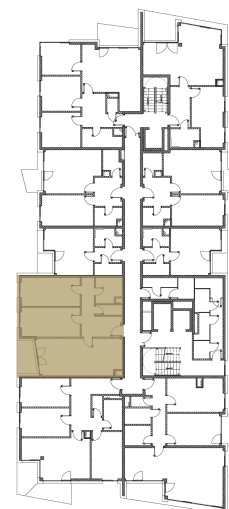

# BYT 913

Kategorie bytu: 3kk

Plocha bytu: 83,7 m<sup>2</sup>

Plocha bytu dle nařízení vlády 366/2013 Sb.

Účel místnosti	Plocha
Chodba	11,83 m <sup>2</sup>
Obývací pokoj + kuchyně	27,57 m <sup>2</sup>
Pokoj	15,48 m <sup>2</sup>
Pokoj	15,19 m <sup>2</sup>
Koupelna	5,29 m <sup>2</sup>
WC	2,29 m <sup>2</sup>
Balkon	5,12 m <sup>2</sup>

## Umístění na patře 9. NP