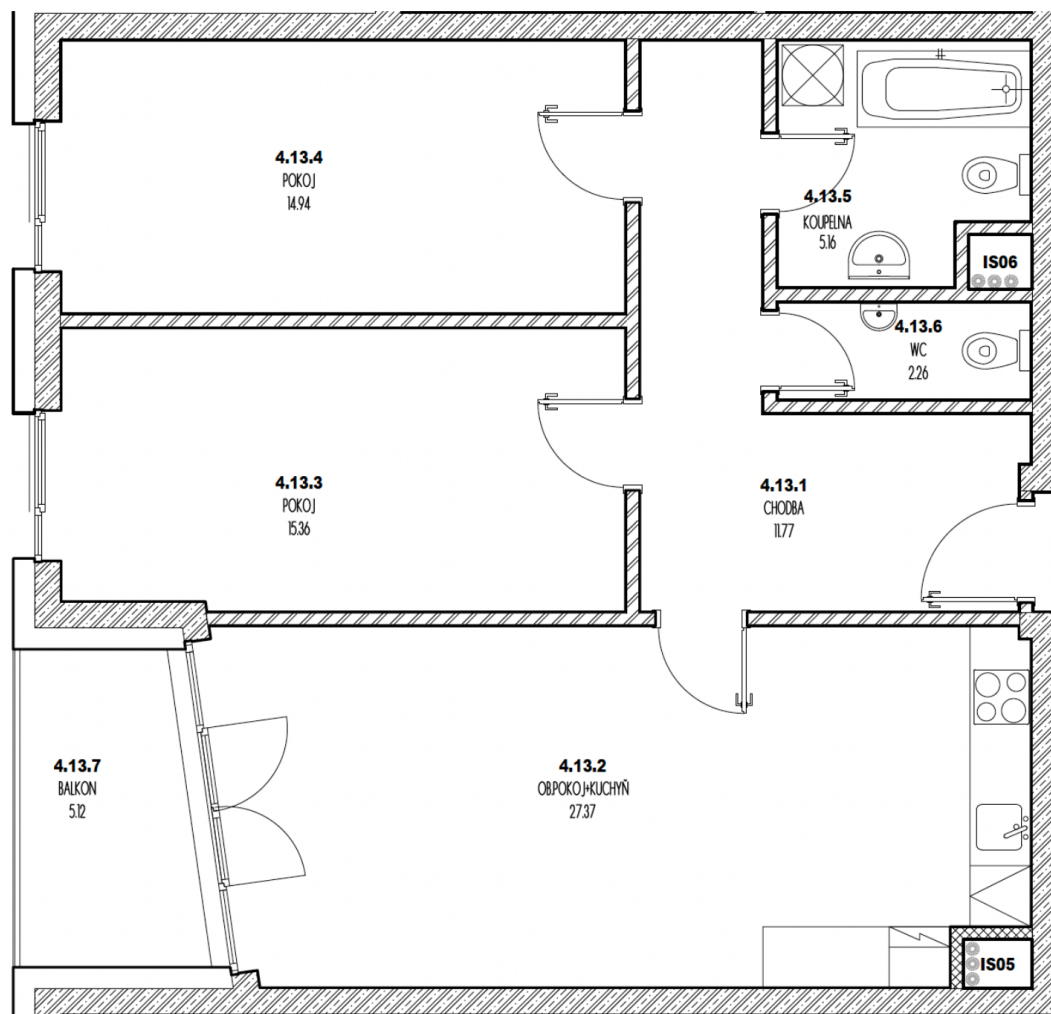

REZIDENCE LEOPOLDOVA

BYT 413

Kategorie bytu: 3kk

Plocha bytu: 82,9 m²

Plocha bytu dle nařízení vlády 366/2013 Sb.

Účel místnosti

| Účel místnosti | Plocha |
|-------------------------|----------------------|
| Chodba | 11,77 m ² |
| Obývací pokoj + kuchyně | 27,37 m ² |
| Pokoj | 15,36 m ² |
| Pokoj | 14,94 m ² |
| Koupelna | 5,16 m ² |
| WC | 2,26 m ² |
| Balkon | 5,12 m ² |

Umístění na patře 4. NP

Poznámka

Vyobrazené zařízení bytu (nábytek, kuchyňská linka) nejsou součástí dodávky. Rozsah je specifikován ve standardu bytu. Investor si vyhrazuje právo na drobné úpravy bez souhlasu klienta.