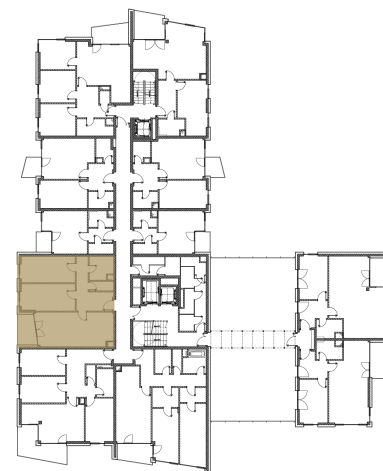

REZIDENCE LEOPOLDOVA

BYT 413

Kategorie bytu: 3kk

Plocha bytu: 82,9 m²

Plocha bytu dle nařízení vlády 366/2013 Sb.

Účel místnosti

| Účel místnosti | Plocha |
|-------------------------|----------------------|
| Chodba | 11,77 m ² |
| Obývací pokoj + kuchyně | 27,37 m ² |
| Pokoj | 15,36 m ² |
| Pokoj | 14,94 m ² |
| Koupelna | 5,16 m ² |
| WC | 2,26 m ² |
| Balkon | 5,12 m ² |

Umístění na patře 4. NP

Poznámka

Vyobrazené zařízení bytu (nábytek, kuchyňská linka) nejsou součástí dodávky. Rozsah je specifikován ve standardu bytu. Investor si vyhrazuje právo na drobné úpravy bez souhlasu klienta.