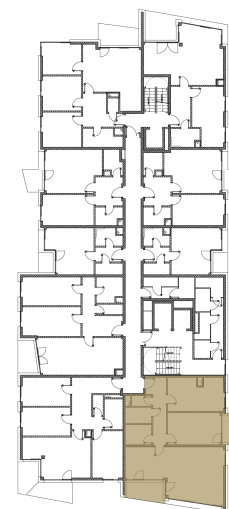

Kategorie bytu: 3kk

Plocha bytu: 98,9 m²

Plocha bytu dle nařízení vlády 366/2013 Sb.

Účel místnosti

Účel místnosti	Plocha
Chodba	9,16 m ²
Ložnice	16,54 m ²
Ložnice	15,20 m ²
Obývací pokoj + kuchyně	39,21 m ²
Koupelna	4,59 m ²
Šatna	3,63 m ²
WC	1,71 m ²
Balkon	5,76 m ²
Balkon	4,00 m ²

Umístění na patře 9. NP

Poznámka

Vyobrazené zařízení bytu (nábytek, kuchyňská linka) nejsou součástí dodávky. Rozsah je specifikován ve standardu bytu. Investor si vyhrazuje právo na drobné úpravy bez souhlasu klienta.