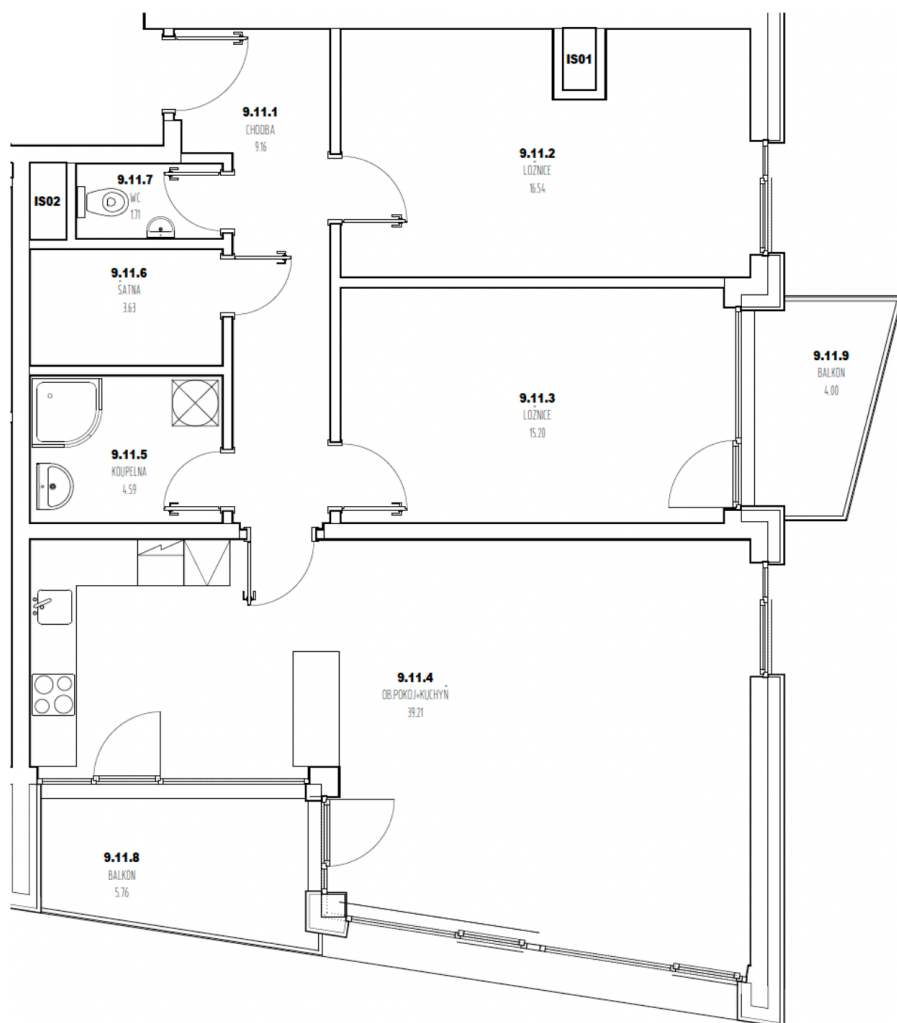

Kategorie bytu: 3kk

Plocha bytu: 98,9 m²

Plocha bytu dle nařízení vlády 366/2013 Sb.

Účel místnosti

Účel místnosti	Plocha
Chodba	9,16 m ²
Ložnice	16,54 m ²
Ložnice	15,20 m ²
Obývací pokoj + kuchyně	39,21 m ²
Koupelna	4,59 m ²
Šatna	3,63 m ²
WC	1,71 m ²
Balkon	5,76 m ²
Balkon	4,00 m ²

Umístění na patře 9. NP

Poznámka

Vyobrazené zařízení bytu (nábytek, kuchyňská linka) nejsou součástí dodávky. Rozsah je specifikován ve standardu bytu. Investor si vyhrazuje právo na drobné úpravy bez souhlasu klienta.