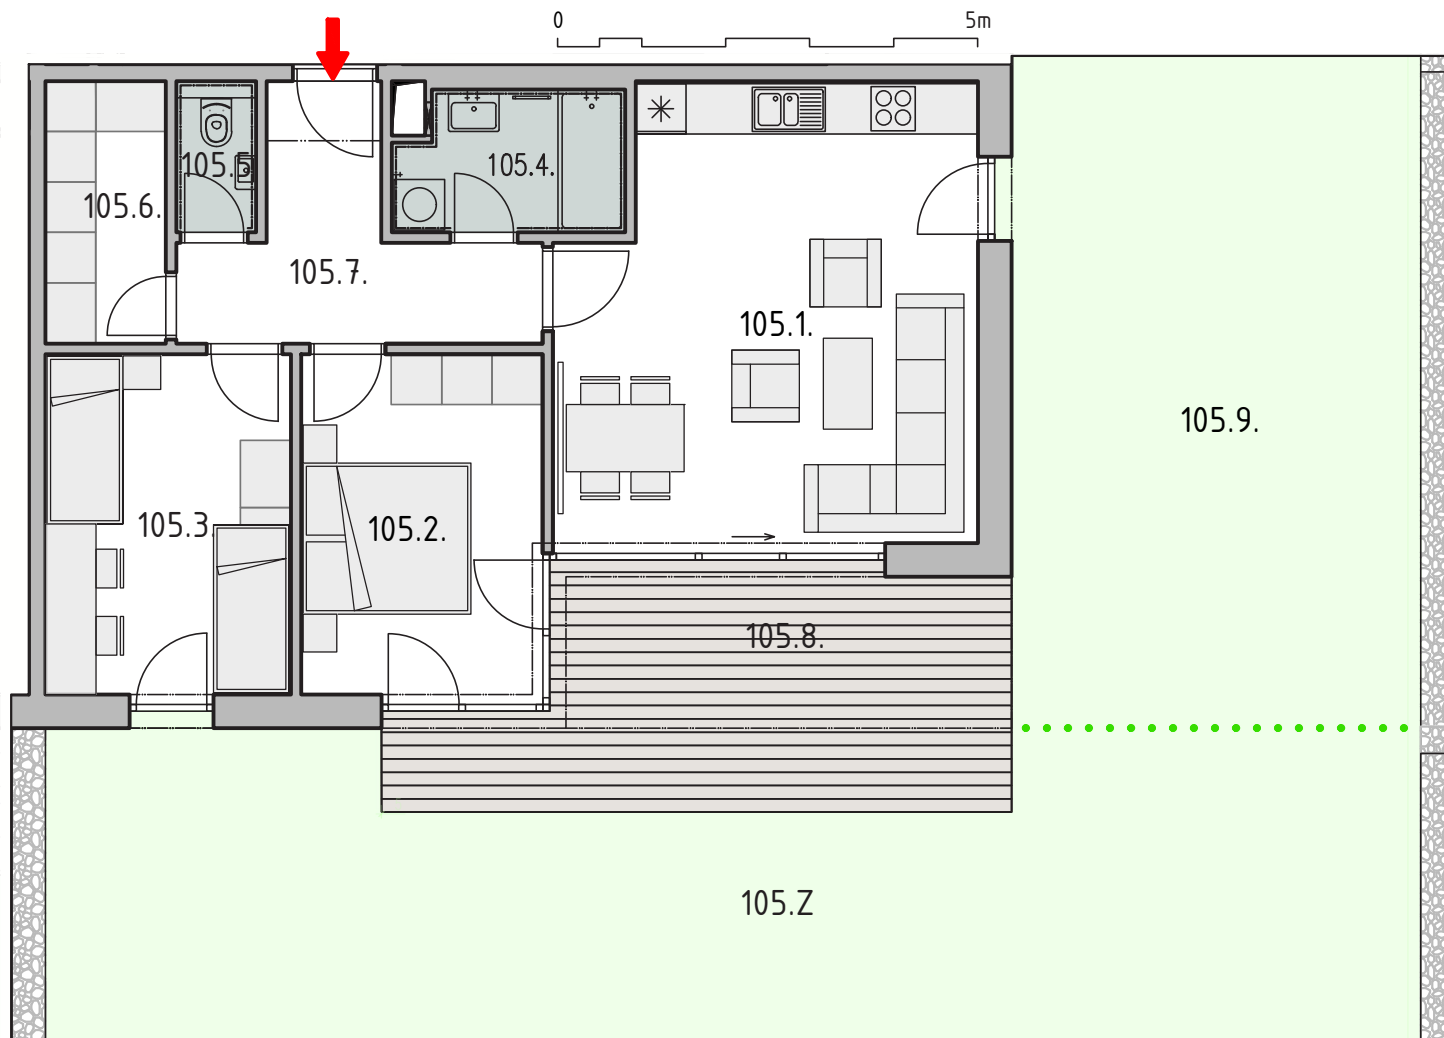

podlahová plocha bytu 72,1 m²
 užitná plocha bytu 68,8 m²
 plocha teras 52,3 m²
 plocha zahrádky 67,3 m²
 sklep č.16 v 1.PP 4,8 m²

- 105.1. obývací pokoj 26,5 m²
- 105.2. ložnice 12,0 m²
- 105.3. ložnice 12,0 m²
- 105.4. koupelna 4,4 m²
- 105.5. wc 1,7 m²
- 105.6. komora 4,4 m²
- 105.7. chodba - šatna 7,8 m²
- 105.8. terasa 18,6 m²
- 105.9. terasa 33,7 m²
- 105.Z zahrádka 67,3 m²

Plochy jednotlivých místností jsou pouze orientační. Vyobrazené zařízení (nábytek, kuch.linka, el.spotřebiče) není součástí dodávky. Rozsah dodávky je specifikován ve standardu. Investor si vyhrazuje právo na drobné úpravy.

B01 1.np 3+kk