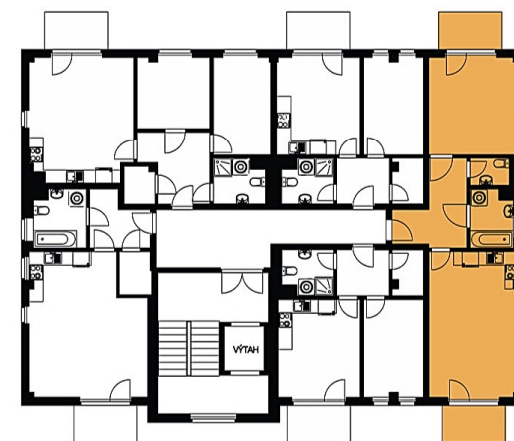

BYT 204

2+KK 57,89m² 2NP

LEGENDA MÍSTNOSTÍ

204.1	Chodba	(9,01 m ²)
204.2	Obývací pokoj, KK	(24,80 m ²)
204.3	Koupelna	(4,98 m ²)
204.4	WC	(2,28 m ²)
204.5	Pokoj	(16,82 m ²)

Užitná plocha bytu 57,89m²

204.6 Balkón (5,25 m²)

204.7 Balkón (5,25 m²)

Užitná plocha bytu s balkonem 68,39m²

2NP

*Poznámka:
Celková podlahová plocha jednotky je vypočtena dle nařízení vlády č. 366/2013 Sb. Jedná se o celkovou plochu a zahrnuje také plochy pod nosnými i nenosnými zdi, příčivkami a jádry. Jedná se tedy o plochu, jejíž hranici tvoří pouze obvodové zdi bytu. Toto schéma půdorysu není podrobným stavebním výkresem. Developer si vyhrazuje právo na změnu, plochy jednotlivých místností jsou pouze orientační. Vytvářené zařízení v půdorysu není součástí dodávky.